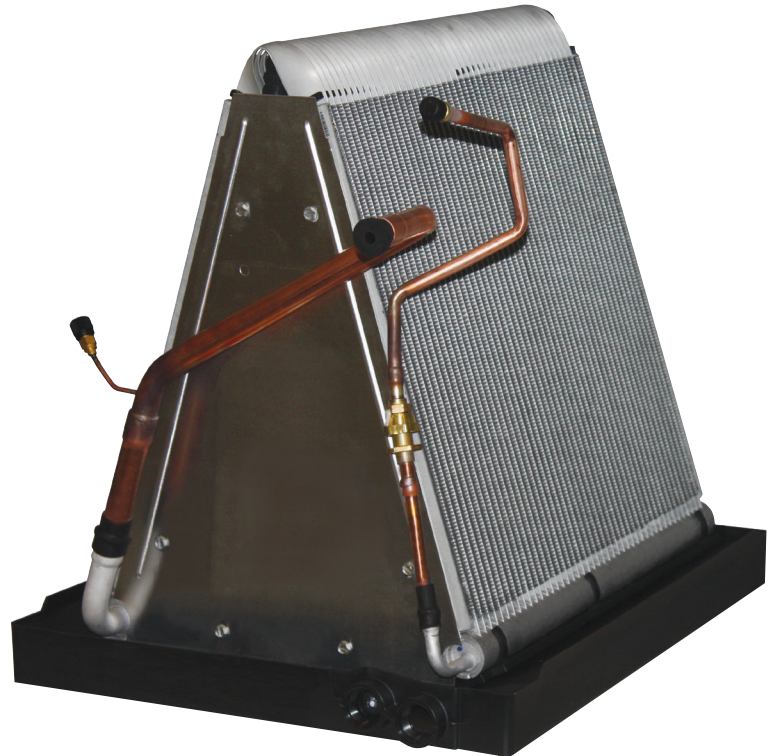

## REPLACEMENT PARTS LIST

### CASED & UNCASED FIXED ORIFICE INDOOR COILS C74B(A,H)M0 SERIES

**C74BHM0 SERIES HORIZONTAL CASED INDOOR COIL (ORIFICE)**

DESCRIPTION	C74BHM0 18C-A	C74BHM0 18C-B	C74BHM0 2430C-A	C74BHM0 2430C-B	C74BHM0 2430C-C	C74BHM0 3642C-B	C74BHM0 3642C-C	C74BHM0 42C-D	C74BHM0 48C-C	C74BHM0 48C-D
	1041512	1041513	1041514	1041515	1041516	1041517	1041518	1041519	1041520	1041521
DISTRIBUTOR	1041429R	1041429R	664753R	664753R	664753R	664689R	664689R	664689R	664777R	664777R
DOOR, LOWER	297152R	297162R	297152R	297162R	297171R	297162R	297171R	297181R	297172R	297181R
DOOR, UPPER	297241R	297242R	297241R	297242R	297243R	297242R	297243R	297244R	297243R	297244R
DRAINPAN	669855R	669855R	669855R	669855R	669855R	669855R	669855R	669856R	669856R	669856R
DRAINPAN PLUG	663351R	663351R	663351R	663351R	663351R	663351R	663351R	663351R	663351R	663351R
HORIZONTAL DRAIN PAN EXTENSION	—	—	—	—	—	299421R	299421R	299421R	299421R	299421R
ORIFICE	664046R	664046R	664053R	664053R	664053R	664068R	664068R	664068R	664077R	664077R
REPLACEMENT COIL	1041512	1041513	1041514	1041515	1041536	1041537	1041538	1041539	1041540	1041541