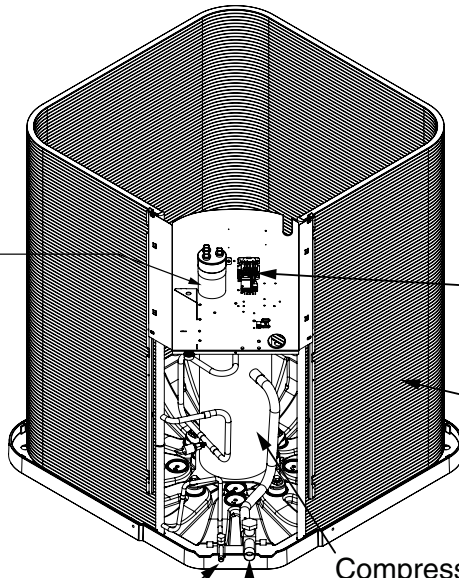

Outdoor Fan Motor

Top Pan

Corner Post

Corner Post

Capacitor

Contactor

Outdoor Coil

Small Panel

Left Back Post

Refrigerant Valve (SM)

Refrigerant Valve (LG)

Compressor

Right Back Post

Small Panel

ESA1BF4M(1,2)S RESIDENTIAL SPLIT SYSTEM AIR CONDITIONER

DESCRIPTION	ESA1BF4M1SN24K	ESA1BF4M1SN30K	ESA1BF4M1SN36K	ESA1BF4M1SN42K	ESA1BF4M1SN48K	ESA1BF4M2SN60K
	1017920E	1017921E	1017922E	1017923E	1017924E	1014233E
CAPACITOR	01-0083	01-0084	01-0085	01-0273	01-0271	01-0097
COMPRESSOR	921422	921424	921426	1017098R	921465	921793
COMPRESSOR MOLDED PLUG	634660R	634660R	634660R	634660R	634660R	634660R
COMPRESSOR PLUG, LV 2 STAGE	—	—	—	—	—	634682R
CONTACTOR	1014863R	1014863R	1014863R	1014863R	1014864R	1014865R
CRANKCASE HEATER	—	—	—	—	—	632410R
FILTER DRIER	669764R	669764R	669764R	669764R	669764R	669764R
HIGH PRESSURE SWITCH	632473R	632473R	632473R	632473R	632473R	632473R
LOW PRESSURE SWITCH	—	—	—	—	—	632393R
OUTDOOR COIL	1009901R	1009903R	1009904R	1009908R	1009908R	1009908R
LARGE PANELS	—	—	101074205R	101074206R	101074206R	101074206R
SMALL PANELS	—	—	101074405R	101074406R	101074406R	101074406R
CORNER POST	101472204R	101472202R	101472205R	101472206R	101472206R	101472206R
LEFT BACK POST	101450404R	—	—	101450406R	101450406R	101450406R
RIGHT BACK POST	101450304R	—	—	—	—	—
OUTDOOR FAN BLADE	667261R	1024013R	1024013R	1024013R	667351R	667319R
OUTDOOR FAN GRILLE	669592R	669591R	669591R	669591R	669591R	669591R
OUTDOOR FAN MOTOR	621919	622171	622080	622066	1006724	1006724
REFRIGERANT VALVE (LG)	663864R	663864R	663864R	663865R	663865R	663865R
REFRIGERANT VALVE (SM)	663862R	663862R	663862R	663862R	663862R	663862R
TOP PAN	101609101R	101609001R	101609001R	101609001R	101609001R	101609001R