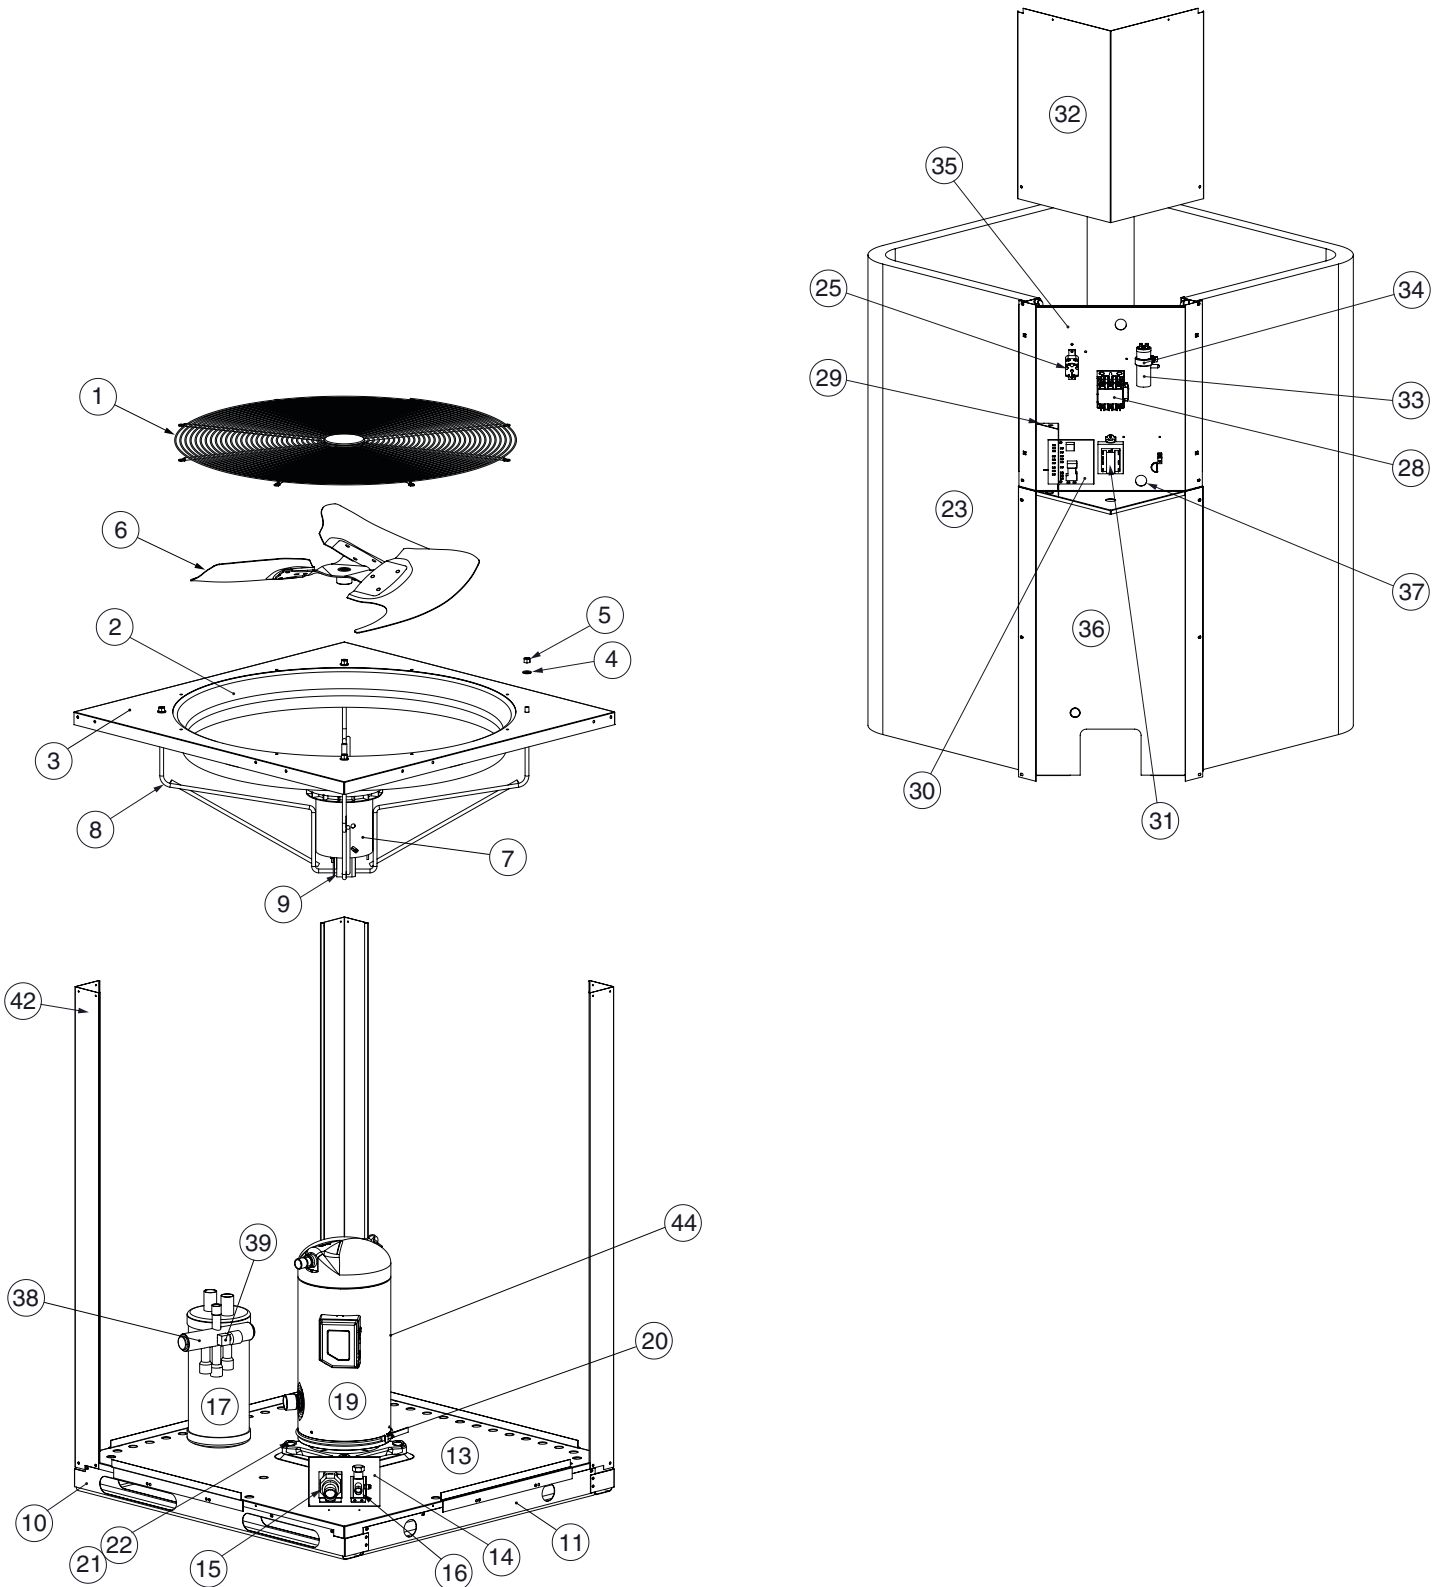

## T6BQ LIGHT COMMERCIAL SPLIT SYSTEM HEAT PUMP

ITEM	DESCRIPTION	208-230V / 3 PH. / 60HZ		460V / 3 PH. / 60HZ	
		090C	120C	090D	120D
1	FAN GRILL	669891	669891	669891	669891
2	ORIFICE, FAN, 30" SPUN	2B5272	2B5272	2B5272	2B5272
3	TOP PAN, 30"	2B5241	2B5241	2B5241	2B5241
4	WASHER, FLAT	612064	612064	612064	612064
5	NUT, ACORN	606253	606253	606253	606253
6	FAN BLADE	667394	667399	667394	667399
7	CONDENSER MOTOR	622207R	622207R	622224R	622224R
8	MOTOR MOUNT, BASKET	669854	669854	669854	669854
9	MOTOR STAND OFF, .965" HIGH	669903	669903	669903	669903
10	BASE RAIL, LONG	D09670	D09670	D09670	D09670
11	BASE RAIL, SHORT	D09680	D09680	D09680	D09680
12	BASE RAIL, MIDDLE (NOT SHOWN)	D09720	D09720	D09720	D09720
13	BOTTOM PAN	D09650	D09650	D09650	D09650
14	BRACKET, VALVE MOUNT	295781	295781	295781	295781
15	REFRIGERANT VALVE (LARGE)	664662R	664662R	664662R	664662R
16	REFRIGERANT VALVE (SMALL)	663863	663863	663863	663863
17	ACCUMULATOR	669294	669294	669294	669294
18	FILTER DRYER (NOT SHOWN)	669886	669886	669886	669886
19	COMPRESSOR	1012956R	1012958R	1012957R	1012959R
20	CRANKCASE HEATER	632345	632345	632346	632346
21	GROMMET, COMPRESSOR	668530	668530	668530	668530
22	BOLT, COMPRESSOR	600400	600400	600400	600400
23	OUTDOOR COIL (FORMED)	290122R	2B4922R	290122R	2B4922R
24	REPL, HAIL GUARD KIT (NOT SHOWN)	669301R	669885R	669301R	669885R
25	RELAY, DPST	621867	621867	621867	621867
26	SWITCH, HIGH PRESSURE (NOT SHOWN)	632473	632473	632473	632473
27	SWITCH, LOW PRESSURE (NOT SHOWN)	632361	632361	632361	632361
28	CONTACTOR	621784	621784	621784	621784
29	LOW VOLTAGE DIVIDER	258791	258791	258791	258791
30	DEFROST BOARD	624656	624656	624656	624656
31	TRANSFORMER	622247	622247	622247	622247
32	CONTROL PANEL COVER	389330	389330	389330	389330
33	CAPACITOR	622137	622137	622137	622137
34	CAPACITOR STRAP	285931	285931	285931	285931
35	CONTROL PANEL	389340	389340	389340	389340
36	ACCESS PANEL	389360	2B4931	389360	2B4931
37	SNAP BUSHING	631957	631957	631957	631957
38	REVERSING VALVE	669889R	669889R	669889R	669889R
39	COIL, REVERSING VALVE, 24V, 48" CORD	669890R	669890R	669890R	669890R
40	DISTRIBUTOR ASSEMBLY (NOT SHOWN)	663586R	664558R	663586R	664558R
41	RESTRICTOR (NOT SHOWN)	664093	664578	664093	664578
42	CORNER POST	2A1051	2A1052	2A1051	2A1052
43	MOTOR BASKET CLAMP (NOT SHOWN)	669346	669346	669346	669346
44	LOW VOLTAGE MOLDED PLUG	634682	634682	634682	634682