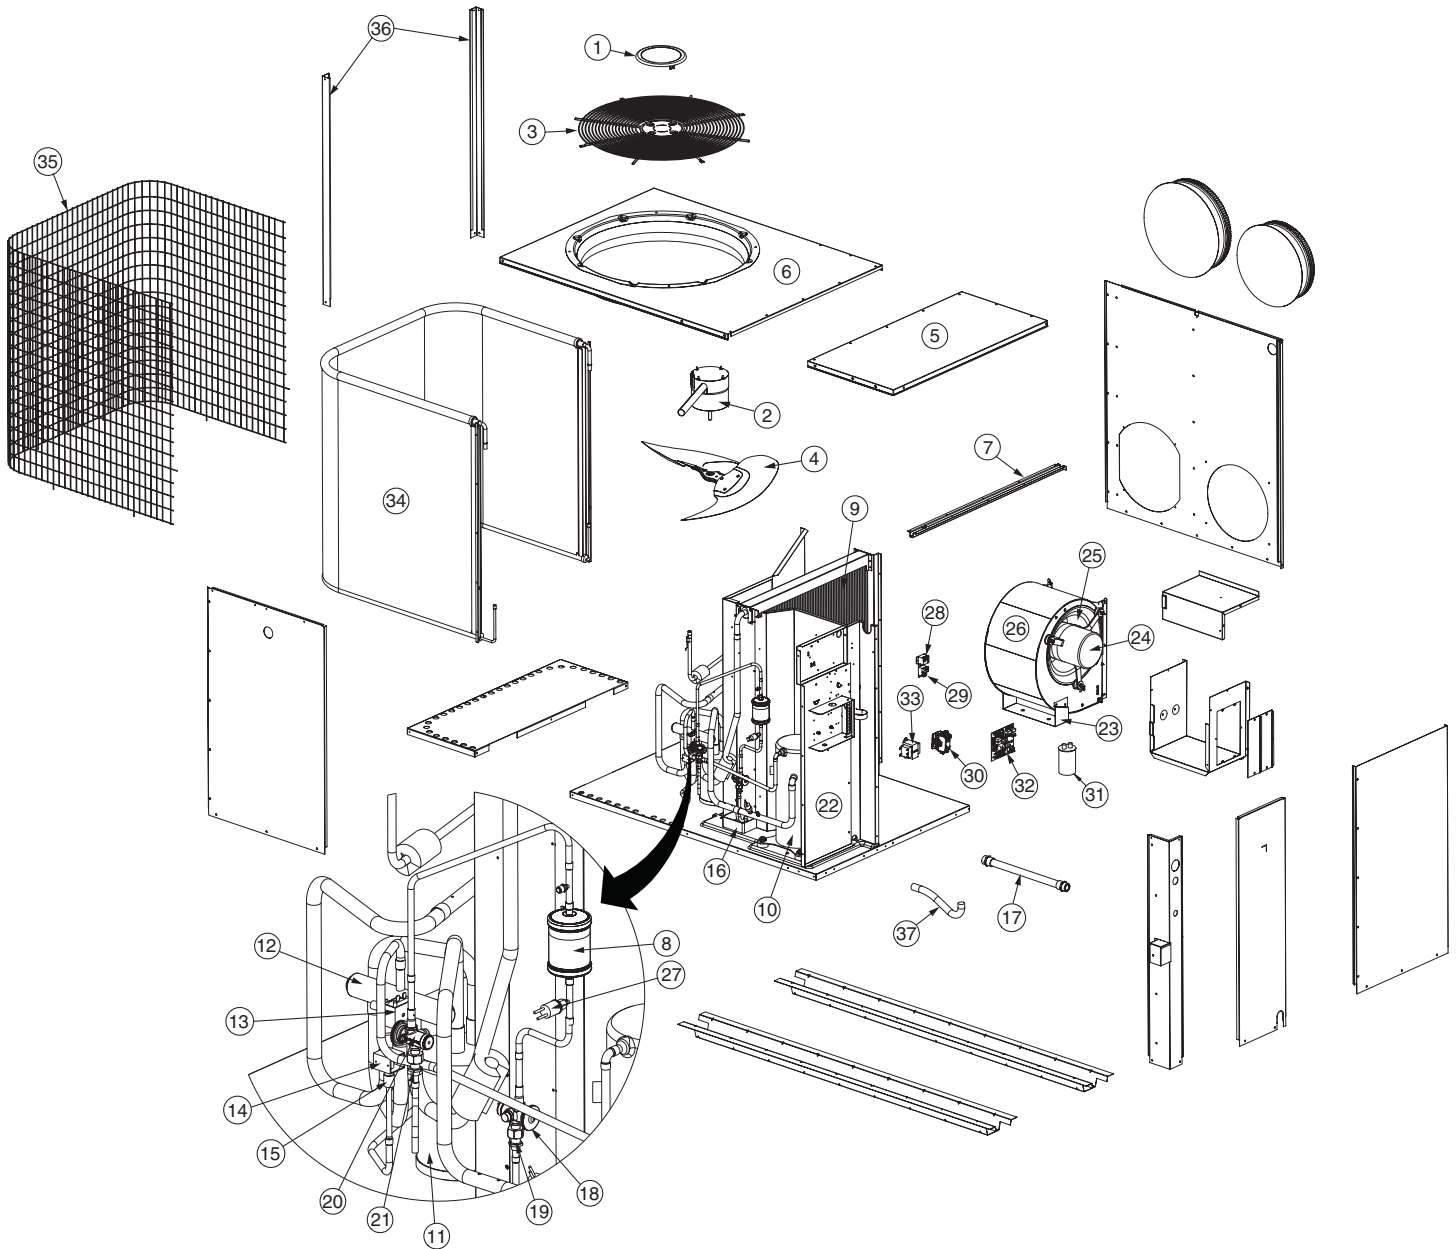

REPLACEMENT PARTS LIST

SINGLE PACKAGE HEAT PUMP

PPH3RF SERIES

2-STAGE, 16 SEER MODELS

PPH3RF SERIES SINGLE PACKAGE HEAT PUMP

ITEM NO.	DESCRIPTION	PPH3RFX24K	PPH3RFX36K	PPH3RFX48K	PPH3RFX60K
		921011P	921012P	921013P	921014P
1	CAP, TOP FAN GRILL	289551R	289551R	289551R	289551R
2	CONDENSOR MOTOR	622654R	622654R	622757R	622655R
3	FAN GRILL, BLACK	669404R	669404R	669335R	669335R
4	FAN BLADE	1017419R	1014397R	667319R	271835R
5	TOP PAN,LEFT	D03570BR	D03570BR	D03570BR	D03570BR
6	TOP PAN, RIGHT	D07090BR	D07090BR	D07090BR	D07090BR
7	DRAIN CHANNEL	D03290R	D03290R	D03290R	D03290R
8	FILTER DRIER, BIFLOW	669762R	669762R	669762R	669762R
9	EVAP COIL	664685R	664903R	1010019R	664903R
10	COMPRESSOR	622653R	622635R	622606R	622652R
11	ACCUMULATOR	668793R	668794R	668794R	668794R
12	REVERSING VALVE	669465R	669936R	669936R	669936R
13	REVERSING VALVE COIL	669471R	669935R	669935R	669935R
14	VALVE,SOLENOID, HGBP	669965R	669965R	669965R	669965R
15	COIL,SOLENOID, HGBP	670027R	670027R	670027R	670027R
16	DRAIN PAN	669187R	669187R	669187R	669187R
17	DRAIN TUBE ASSY	663713R	663713R	663713R	663713R
18	FLOW CONTROL ASSY (INDOOR TXV)	1014411R	1010771R	1014169R	1013932R
19	RESTRICTOR INDOOR DISTRIBUTOR	664588R	664588R	664588R	664588R
20	FLOW CONTROL ASSY (OUTDOOR TXV)	1014412R	1010772R	1014170R	1013933R
21	RESTRICTOR OUTDOOR	664588R	664588R	664588R	664588R
22	CONTROL PANEL	271793R	271795R	271795R	271795R
23	FOOT, BLOWER	262970R	262970R	262970R	262970R
24	BLOWER MOTOR	622693R	622693R	622695R	622695R
25	BLOWER WHEEL 9 X 7.5	667294R	—	—	—
	BLOWER WHEEL 10 X 8	—	667037R	667037R	—
	BLOWER WHEEL 11 X 8	—	—	—	667258R
26	BLOWER HOUSING	297212R	297212R	297212R	297217R
27	HIGH PRESSURE SWITCH	632473R	632473R	1007368R	1007368R
28	BLOWER RELAY, 24VA	621931R	621931R	621931R	621931R
29	BLOWER RELAY, 240VAC	622180R	622180R	622180R	622180R
30	CONTACTOR	624826R	624826R	624828R	624828R
31	CAPACITOR	620762R	620888R	621084R	620968R
32	DEFROST BOARD	1016567R	1016567R	1016567R	1016567R
33	TRANSFORMER	621709R	621709R	621709R	621709R
34	CONDENSER COIL, FORMED	664865R	1006699R	664904R	664904R
35	CONDENSER GRILL, FORMED	2A8154R	2A8156R	2B4831R	2B4831R
36	CORNER POST	D09993R	D09999R	D09999R	D09999R
37	"P" TRAP	669211R	669211R	669211R	669211R
38	SET OF WIRES (NOT SHOWN)	M0091702R	M0091702R	M0091701R	D307379R
39	CORE,CHARGING PORT (NOT SHOWN)	662103R	662103R	662103R	662103R