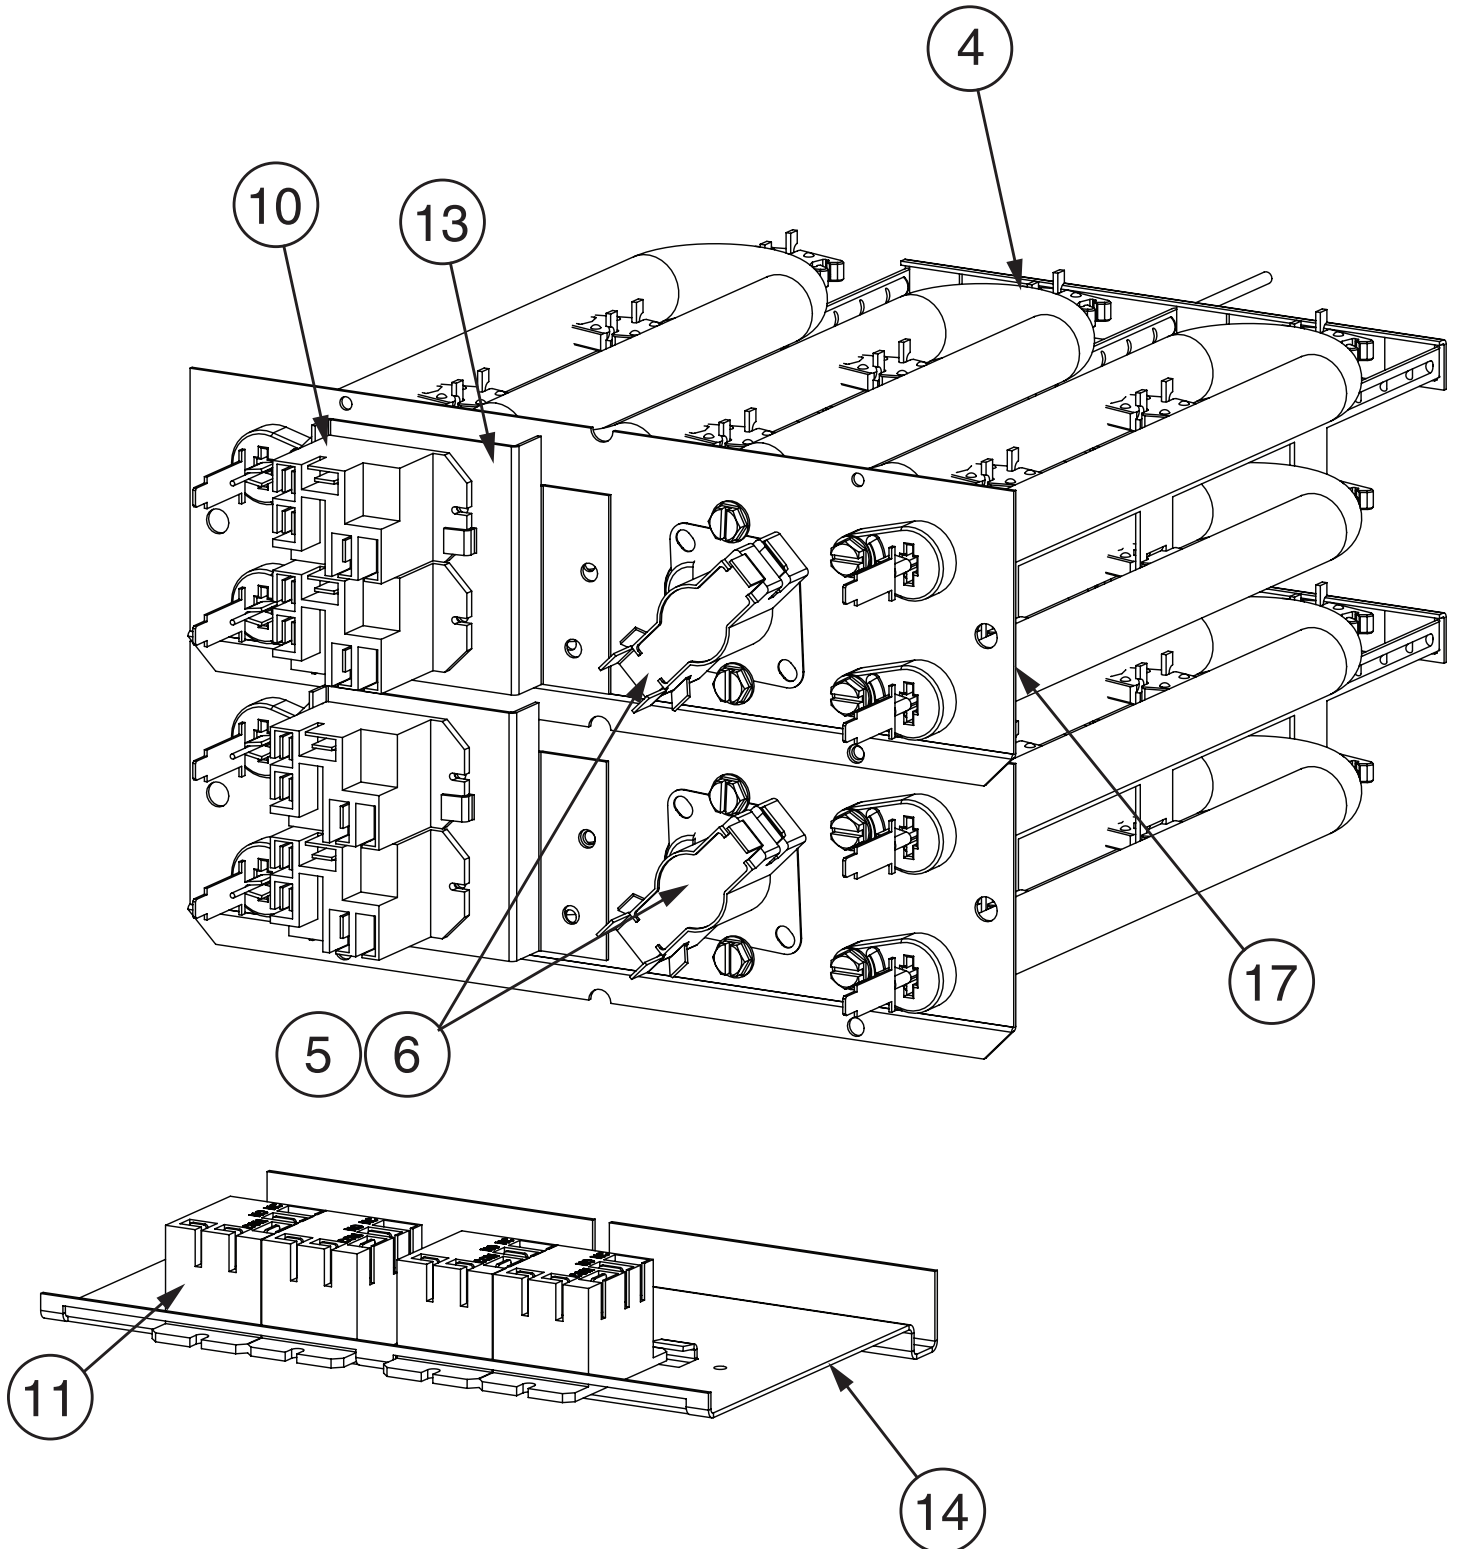

## H8HK (5, 8, & 10 KW) HEATER KIT

ITEM	DESCRIPTION	SINGLE PHASE						3-PHASE
		H8HK-005H-01	H8HK-005H-11	H8HK-008H-01	H8HK-008H-11	H8HK-010H-01	H8HK-010H-11	H8HK-009Q-11
1	COMPLETE HEATER KIT	922520	922521	922522	922523	922525	922526	922524
2	SET OF WIRES - H8HK (NOT SHOWN)	—	—	M0107702R	M0107702R	M0107702R	M0107702R	—
3	HEATING ASSEMBLY	1 ELEMENT	491214R	491214R	491226R	491226R	491225R	491225R
		2 ELEMENT						
4	THERMAL LIMIT - 2 POLES	—	—	626458	626458	626458	626458	626458
5	THERMAL LIMIT - 1 POLE	626487	626487	—	—	—	—	—
6	TERMINAL BLOCK (NOT SHOWN)	631761	-	631762	—	631762	—	—
7	LINE COVER (NOT SHOWN)	257442	257442	257442	257442	257442	257442	257442
8	CONTACTOR (NOT SHOWN)	—	—	—	—	—	—	621888
9	RELAY, DC	1017207	1017207	1017207	1017207	1017207	1017207	1017207
10	RELAY, AC	624843	624843	624843	624843	624843	624843	—
11	BRACKET, SPACER ELEMENT (NOT SHOWN)	—	—	—	—	—	—	—
12	BRACKET,HTR KIT RELAY	288621	288621	288621	288621	288621	288621	288621
13	BRACKET,HTR KIT AC RELAYS	—	—	—	—	—	—	—
14	CIRCUIT BREAKER (NOT SHOWN)	—	632249	—	632249	—	632249	632225
15	CLOSE-OFF PLATE MODIFIED	—	—	371096	371096	371096	371096	—