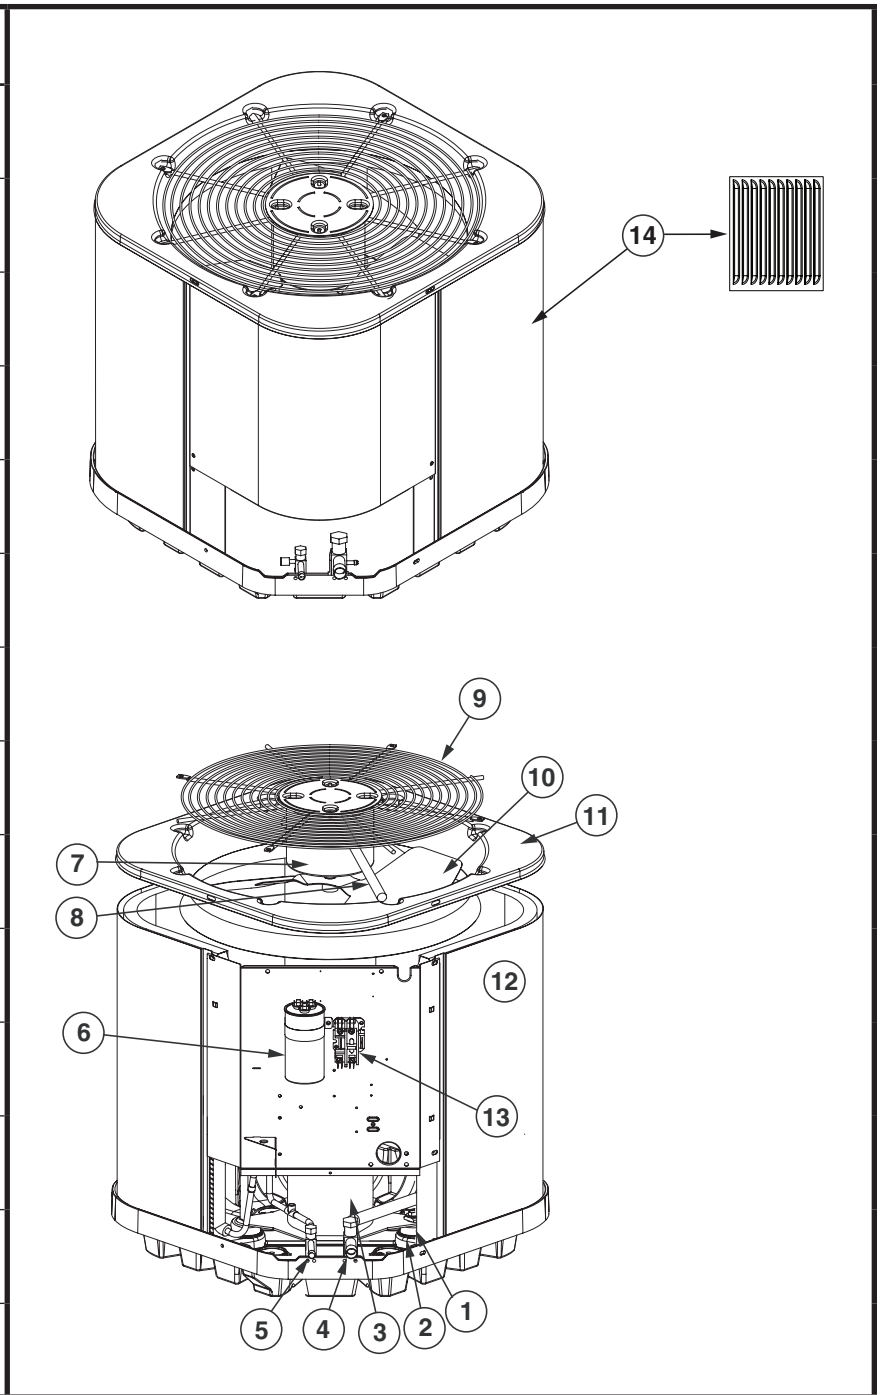

REPLACEMENT PARTS LIST

SPLIT SYSTEM AIR CONDITIONER WITH MICROCHANNEL COIL

ES5B(A,X) EXPORT SERIES

13 SEER MODELS

ITEM #	COMPONENT
1	COMPRESSOR BOLT
2	COMPRESSOR GROMMET
3	COMPRESSOR
4	REFRIGERANT VALVE (LG)
5	REFRIGERANT VALVE (SM)
6	CAPACITOR
7	OUTDOOR FAN MOTOR
8	MOTOR WIRE CONDUIT
9	OUTDOOR FAN GRILLE
10	OUTDOOR FAN BLADE
11	TOP PAN
12	OUTDOOR COIL
13	CONTACTOR
14	OUTDOOR COIL GUARD

ES5B(A,X) SPLIT SYSTEM AIR CONDITIONER - EXPORT SERIES

DESCRIPTION	ES5BA-018K	ES5BA-024K	ES5BA-036C	ES5BA-036K	ES5BA-048CA	ES5BA-048KA	ES5BA-060CD	ES5BA-060KB	ES5BX-060KA
	918915E	918916E	918923E	918918E	921446E	921445E	921390E	921389E	922069E
CAPACITOR	01-0094	01-0082	01-0021	01-0096	01-0023	01-0292	01-0021	01-0101	01-0100
COMPRESSOR	922127	922132	922142	921621	921629	922147	922184	922183	622673R
COMPRESSOR MOLDED PLUG	634660	634660	634692R	634660	634692R	634660R	634692R	634660R	--
CONTACTOR	624712	624712	621667R	624712	621667R	624713	621667R	624714	624714
OUTDOOR COIL	288831R	288831R	917389	917389	2A9972R	2A9972R	2B5231R	2B5231R	498202R
OUTDOOR COIL GUARD	277521R	277521R	277521R	277521R	277522R	277522R	277532R	277532R	277532R
OUTDOOR FAN BLADE	667261R	667261R	667262R	667262R	667309R	667309R	667303R	667303R	667303R
OUTDOOR FAN GRILLE	669334R	669334R	669334R	669334R	669334R	669334R	669335R	669335R	669335R
OUTDOOR FAN MOTOR	621919	621919	621918	621918	621917	621917	621911	621911	621911
REFRIGERANT VALVE (LG)	663864R	663864R	663864R	663864R	663865R	663865R	663865R	663865R	663865R
REFRIGERANT VALVE (SM)	663862R	663862R	663862R	663862R	663862R	663862R	663862R	663862R	663862R
TOP CAP	275291R	275291R	275291R	275291R	275291R	275291R	275291R	275291R	275291R
TOP PAN	496161R	496161R	496161R	496161R	496161R	496161R	496162R	496162R	496162R