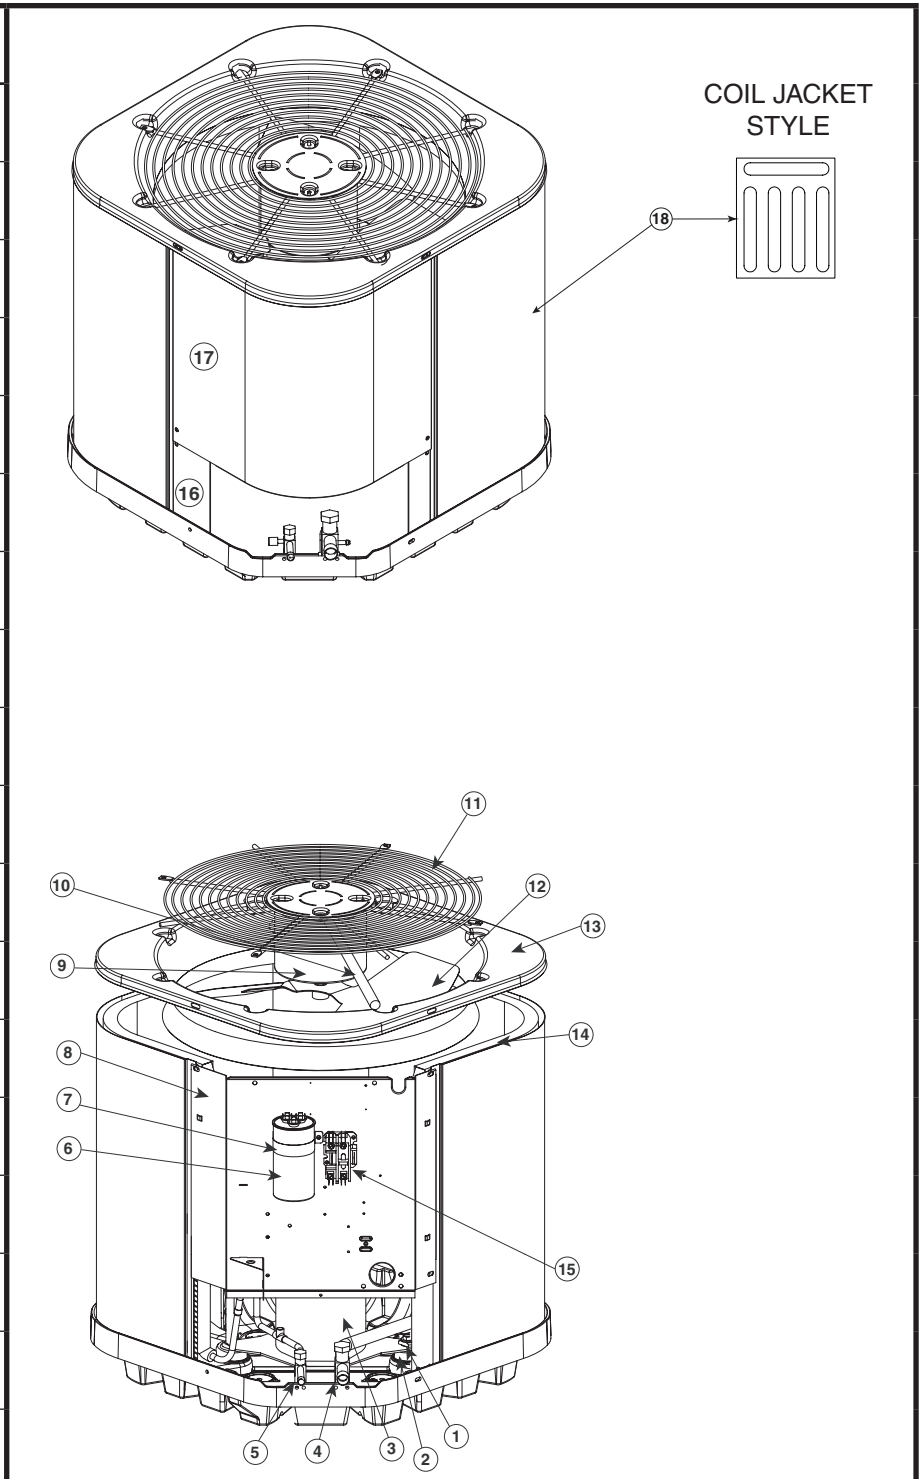

REPLACEMENT PARTS LIST

RESIDENTIAL SPLIT SYSTEM AIR CONDITIONER

VS4BE SERIES

14 SEER MODELS

ITEM #	COMPONENT
1	COMPRESSOR BOLT
2	COMPRESSOR GROMMET
3	COMPRESSOR
4	REFRIGERANT VALVE (LG)
5	REFRIGERANT VALVE (SM)
6	CAPACITOR
7	CAPACITOR STRAP
8	CONTROL BOX
9	OUTDOOR FAN MOTOR
10	MOTOR WIRE CONDUIT
11	OUTDOOR FAN GRILLE
12	OUTDOOR FAN BLADE
13	TOP PAN
14	OUTDOOR COIL
15	CONTACTOR
16	ACCESS PANEL
17	CONTROL BOX COVER
18	OUTDOOR COIL GUARD

VS4BE SERIES RESIDENTIAL SPLIT SYSTEM AIR CONDITIONER

COMPONENT	018KA	024KA	030KA	036KA	042KA	048KA	060KA
CAPACITOR	01-0082	01-0083	01-0084	01-0085	01-0273	01-0271	01-0278
COMPRESSOR	921421	921422	921425	921426	1017098R	921465	921467
COMPRESSOR MOLDED PLUG	634660R	634660R	634660R	634660R	634660R	634660R	634660R
CONTACTOR	1014863R	1014863R	1014863R	1014863R	1014863R	624713R	1014865R
FILTER DRIER	669764R	669764R	669764R	669764R	669764R	669764R	669764R
HIGH PRESSURE SWITCH	632473R	632473R	632473R	632473R	632473R	632473R	632473R
OUTDOOR COIL	1009900R	1009906R	1009903R	664702R	1009904R	1009904R	1009908R
OUTDOOR FAN BLADE	667261R	667261R	1024013R	1024013R	1024013R	1024013R	1024013R
OUTDOOR FAN GRILLE	669334R	669334R	669335R	669335R	669335R	669335R	669335R
OUTDOOR FAN MOTOR	621919	621919	622171	622066	622066	622066	1006724
REFRIGERANT VALVE (LG)	663864R	663864R	663864R	663864R	663865R	663865R	663865R
REFRIGERANT VALVE (SM)	663862R	663862R	663862R	663862R	663862R	663862R	663862R