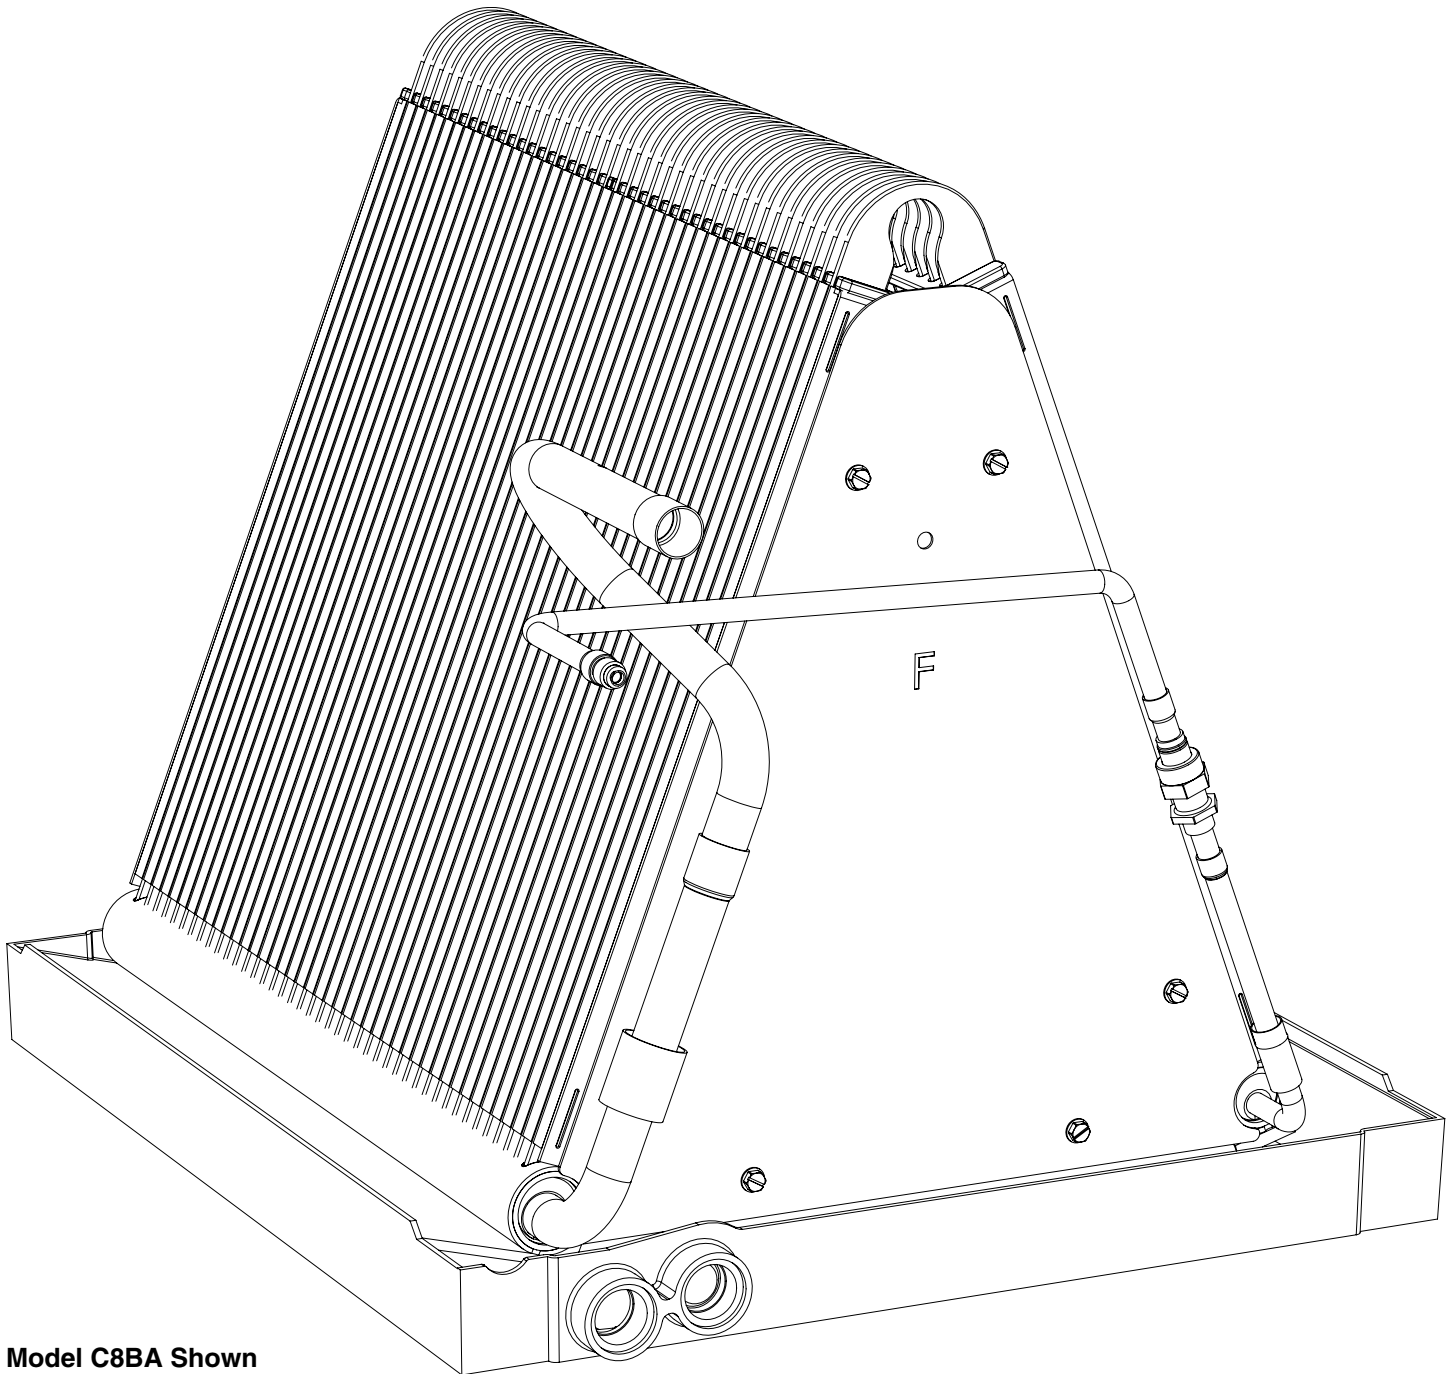

**UNCASED INDOOR COIL
C8BA, C8DA, & C8QA SERIES**

Model C8BA Shown

C8BA								
DESCRIPTION	ORIFICE MATCHES		TXV MATCHES					
	01830U-B	036U-B	X24U-B	X30U-B	X36U-B	X42U-B	X48U-B	X49U-B
COMPLETE COIL ASSEMBLY	921708	921709	921499	921500	921501	921503	921502	1006508
DISTRIBUTOR	664761R	664663R	664588R	664588R	664588R	664588R	664588R	664588R
RESTRICTOR	664061R	664067R	—	—	—	—	—	—
DRAINPAN	669941R	669941R	669941R	669941R	669941R	669941R	669941R	669941R
FILTERS, REPLACEMENT*	921788	921788	921788	921788	921788	921789	921789	1006733
TXV	—	—	669564R	669565R	669566R	669567R	669568R	669568R

C8DA								
DESCRIPTION	ORIFICE MATCHES		TXV MATCHES					
	01830U-B	036U-B	X24U-B	X30U-B	X36U-B	X42U-B	X48U-B	X49U-B
COMPLETE COIL ASSEMBLY	921706	921707	921504	921505	921506	921508	921507	1006509
DISTRIBUTOR	664761R	664663R	664588R	664588R	664588R	664588R	664588R	664588R
DRAINPAN	669941R	669941R	669941R	669941R	669941R	669941R	669941R	669941R
FILTERS, REPLACEMENT	921788	921788	921788	921788	921788	921789	921789	1006733
LIQUID LINE ELBOW	154870R	154870R	154870R	154870R	154870R	154870R	154870R	154870R
RESTRICTOR	664061R	664067R	—	—	—	—	—	—
SUCTION LINE ELBOW	154860R	154860R	154860R	154860R	154860R	100706801R	100706801R	100706801R
TXV	—	—	669564R	669565R	669566R	669567R	669568R	669568R