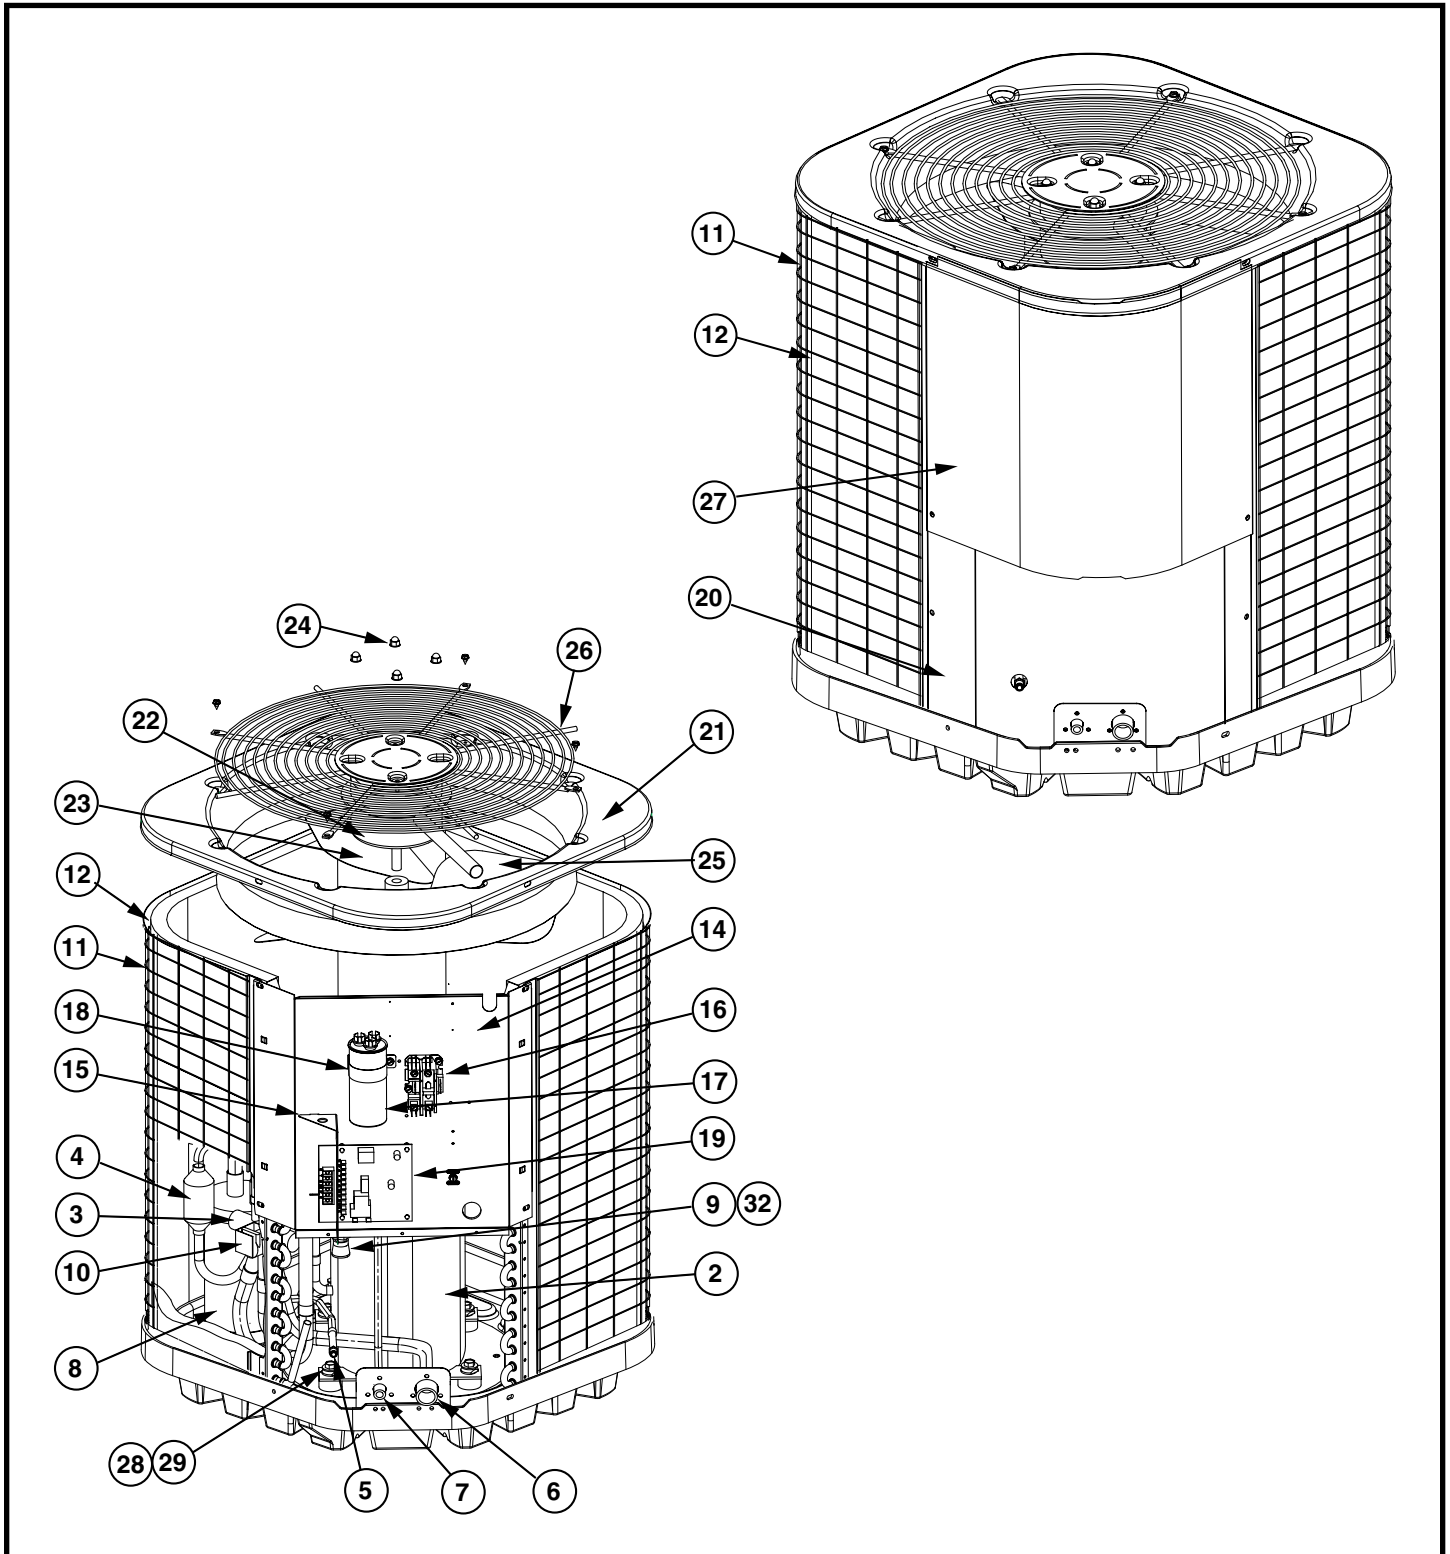

REPLACEMENT PARTS LIST

Residential Split System Heat Pump NT4QD Series 13 SEER Models

NT4QD Series Residential Split System Heat Pump

ITEM	DESCRIPTION	018K	024K	030K	036K	042K	048K	060K
2	Compressor	921421	921422	921425	921427	918871	918872	918873
3	Reversing Valve	669465	669465	669465	669466	669466	669466	669466
4	Muffler	669546	669546	669546	669546	669546	669546	669546
5	Service Port	664423	664423	664423	664423	664423	664423	664423
6	Refrigerant Valve (Large)	664478	664478	664478	664479	664479	664479	664479
7	Refrigerant Valve 3/8 (Small)	664477	664477	664477	664477	664477	664477	664477
8	Accumulator	668853	668853	668853	668794	668854	668854	668854
9	Distributor	663578	663579	663579	663581	663582	663584	663584
10	Reversing Valve Coil	669470	669470	669470	669470	669470	669470	669470
11	Coil Guard (Formed)	2A1072R	2A1073R	2A1074R	2A1075R	2A1074R	2A1075R	2A1075R
12	Outdoor Coil (Formed)	499539R	499532R	499533R	499534R	499535R	917364	917364
13	Defrost Sensor (Not Shown)	626491	626491	626491	626491	626491	626491	626491
14	Control Box	277361	277361	277361	277361	277361	277361	277361
15	Low Voltage Divider	258791	258791	258791	258791	258791	258791	258791
16	Contactors	621661	621661	621661	621661	621662	621662	621662
17	Capacitor, Dual	01-0082	01-0083	01-0084	01-0085	01-0271	01-0278	01-0279
18	Capacitor Strap	258781	258781	258781	258780	258780	258780	258780
19	Repl. Defrost Control Kit	917178A	917178A	917178A	917178A	917178A	917178A	917178A
20	Access Panel	274013	274014	274015	274016	274015	274016	274016
21	Top Pan	496162	496162	496162	496162	496162	496162	496162
22	Condenser Motor	622080	622080	622080	622080	622066	622066	622066
23	Fan Blade	667383	667383	667383	667383	667383	667383	667383
24	Nut, Flange	606261	606261	606261	606261	606261	606261	606261
25	Motor Wire Conduit	664290	664290	664290	664290	664290	664290	664290
26	Fan Grille	669335	669335	669335	669335	669335	669335	669335
27	Control Box Cover	276921	276921	276921	276921	276921	276921	276921
28	Compressor Grommet	668530	668530	668530	668530	668530	668530	668530
29	Compressor Bolt	600426	600426	600426	600426	600426	600426	600426
30	High Pressure Switch (Not Shown)	632473	632473	632473	632473	632473	632473	632473
31	Filter Drier (Not Shown)	669762	669762	669762	669762	669761	669761	669761
32	Connector, Swivel (Not Shown)	664194	664194	664194	664194	664194	664194	664194
33	Outdoor Restrictor	664042	664045	664048	664050	644055	664058	664062
34	Crankcase Heater (Not Shown)	632410	632410	632410	632410	632410	632410	632410
35	Molded Plug, High Voltage (Not Shown)	634658	634658	634658	634659	634659	634660	634660
36	Outdoor Sensor	626491	626491	626491	626491	626491	626491	626491
37	Compensator Tank (Not Shown)	-	-	-	-	669422	669422	669422
40	Large Coupling Flange	663011	663011	663011	663011	663011	663011	663011
41	Small Coupling Flange	663012	663012	663012	663012	663012	663012	663012