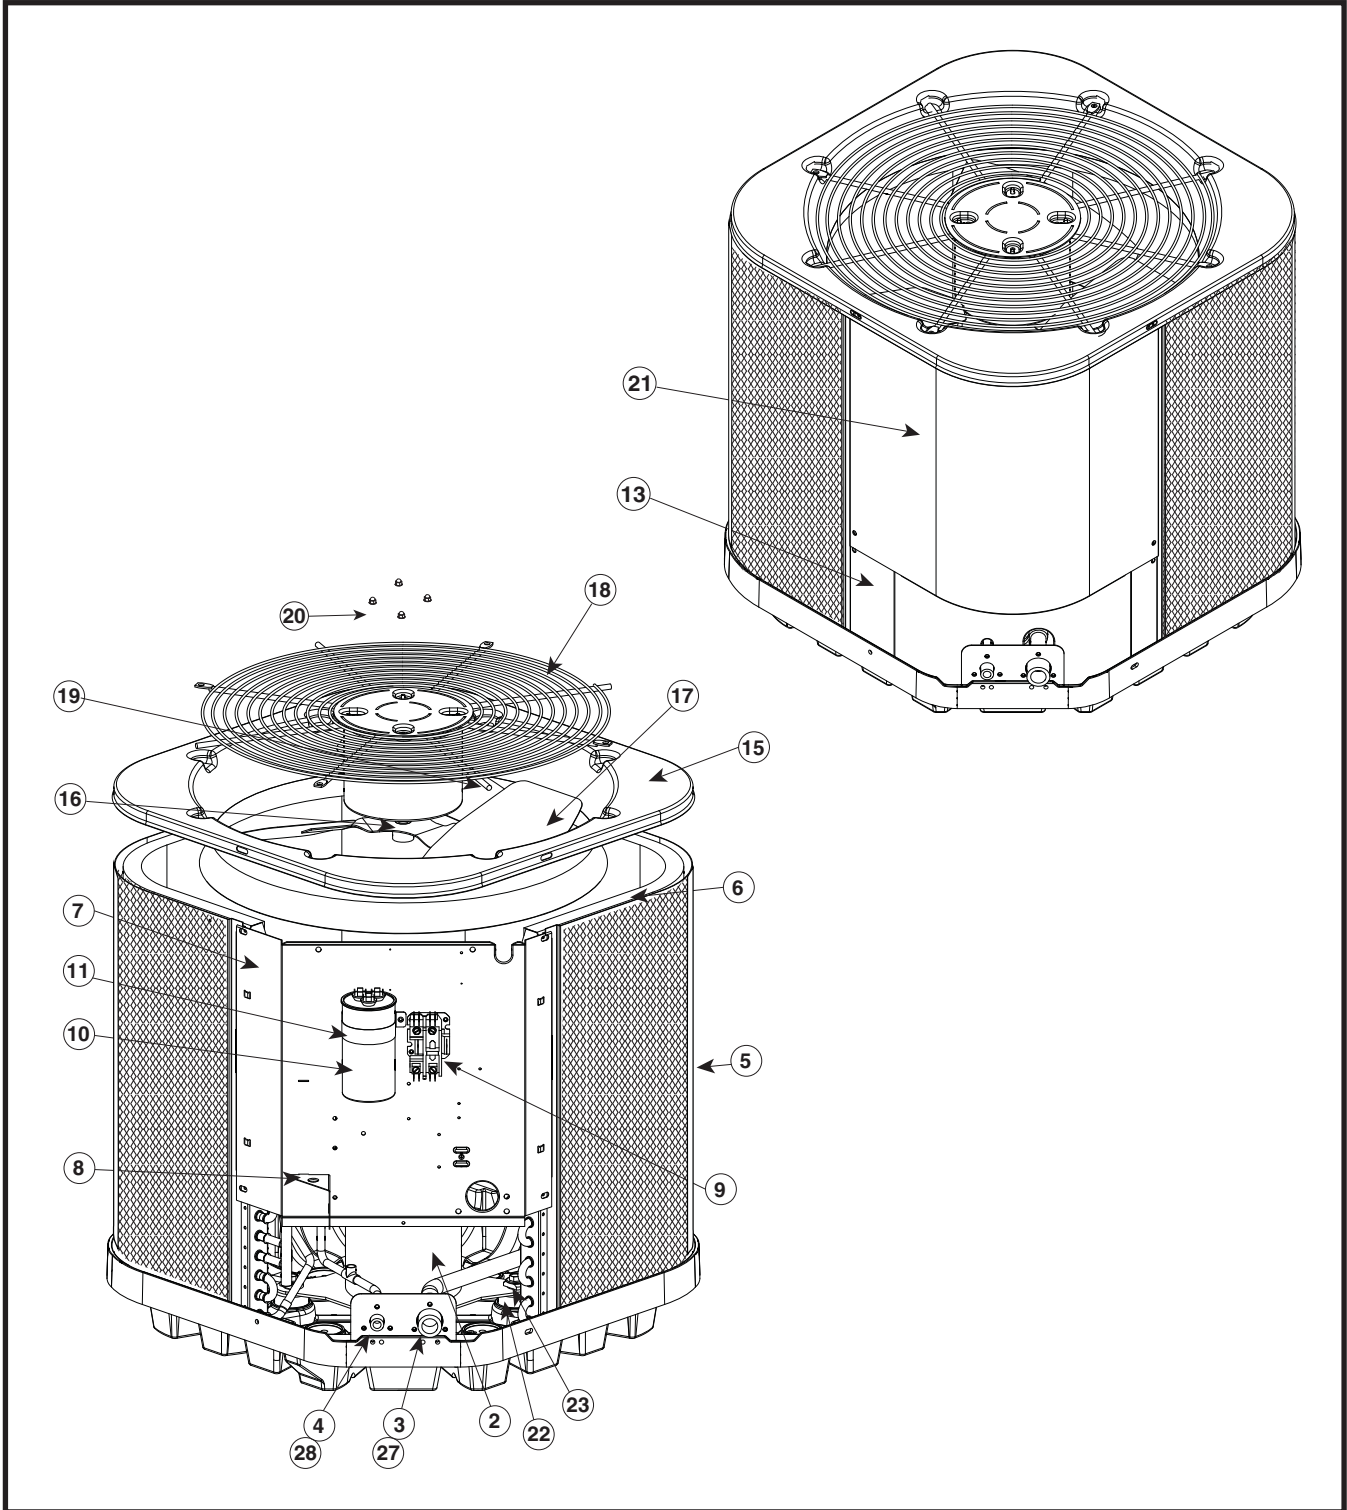

REPLACEMENT PARTS LIST

Manufactured Housing Split System Air Conditioner

MS4QD-KA / KB Series

13 SEER Models

MS4QD-KA / KB Series Manufactured Housing Split System Air Conditioner

ITEM	DESCRIPTION	018KA/KB	024KB	030KB	036KB	042KA/KB	048KA/KB	060KA/KB
2	Compressor	918867	919606	918869	918870	918871	918872	918873
3	Refrigerant Valve (Large)	664478	664478	664478	664478	664479	664479	664479
4	Refrigerant Valve (Small)	664477	664477	664477	664477	664477	664477	664477
5	Corner Post - KA	2A7041	-	-	-	2A7043	2A7043	2A7046
	Corner Post - KB	2A7041	2A7041	2A7042	2A7042	2A7042	2A7042	2A7043
6	Outdoor Coil (Formed) - KA	276361R	-	-	-	274521R	274521R	275283R
	Outdoor Coil (Formed) - KB	2A0001R	2A0001R	2A0003R	2A0003R	2B5231R	2B5231R	2B5232R
7	Control Box	277361	277361	277361	277361	277361	277361	277361
8	Low Voltage Divider	258790	258790	258790	258790	258790	258790	258790
9	Contactors	621661	621661	621661	621661	621662	621662	621662
10	Capacitor - KA	621969	620763	620763	621153	621153	621944	621717
	Capacitor - KB	621969	620763	620763	621153	621153	621944	621944
11	Capacitor strap	258781	258781	258781	258780	258780	258780	258780
13	Access Panel - KA	274011	-	-	-	274013	274013	274016
	Access Panel - KB	274011	274011	274012	274012	274012	274012	274013
14	Snap Bushing (not shown)	631323	631323	631323	631323	631323	631323	631323
15	Top Pan	496161	496161	496161	496161	496162	496162	496162
16	Fan Motor	621952	621919	621919	621917	621990	621990	621990
17	Fan Blade	667315	667261	667261	667318	667383	667383	667383
18	Fan Grille	669334	669334	669334	669234	669335	669335	669335
19	Motor wire conduit	664292	664292	664292	664292	664290	664290	664290
20	Nut, Double thick	606261	606261	606261	606261	606261	606261	606261
21	Control Box Cover	276921	276921	276921	276921	276921	276921	276921
22	Grommet, Compressor	668530	668530	668530	668530	668530	668530	668530
23	Bolt, Compressor	600426	600426	600426	600426	600426	600426	600426
24	High Press Switch (not shown)	632473	632473	632473	632473	632473	632473	632473
25	Filter Drier (not shown)	669753	669753	669753	669753	669753	669753	669753
26	Compressor molded plug	634658	634658	634658	634659	634659	634660	634660
27	Flange, Coupling Mount(large)	663011	663011	663011	663011	663011	663011	663011
28	Flange, Coupling Mount(small)	663012	663012	663012	663012	663012	663012	663012
29	Repl. Hail Guard Kit (not shown)	917206	917206	917206	917206	917206	917206	917206