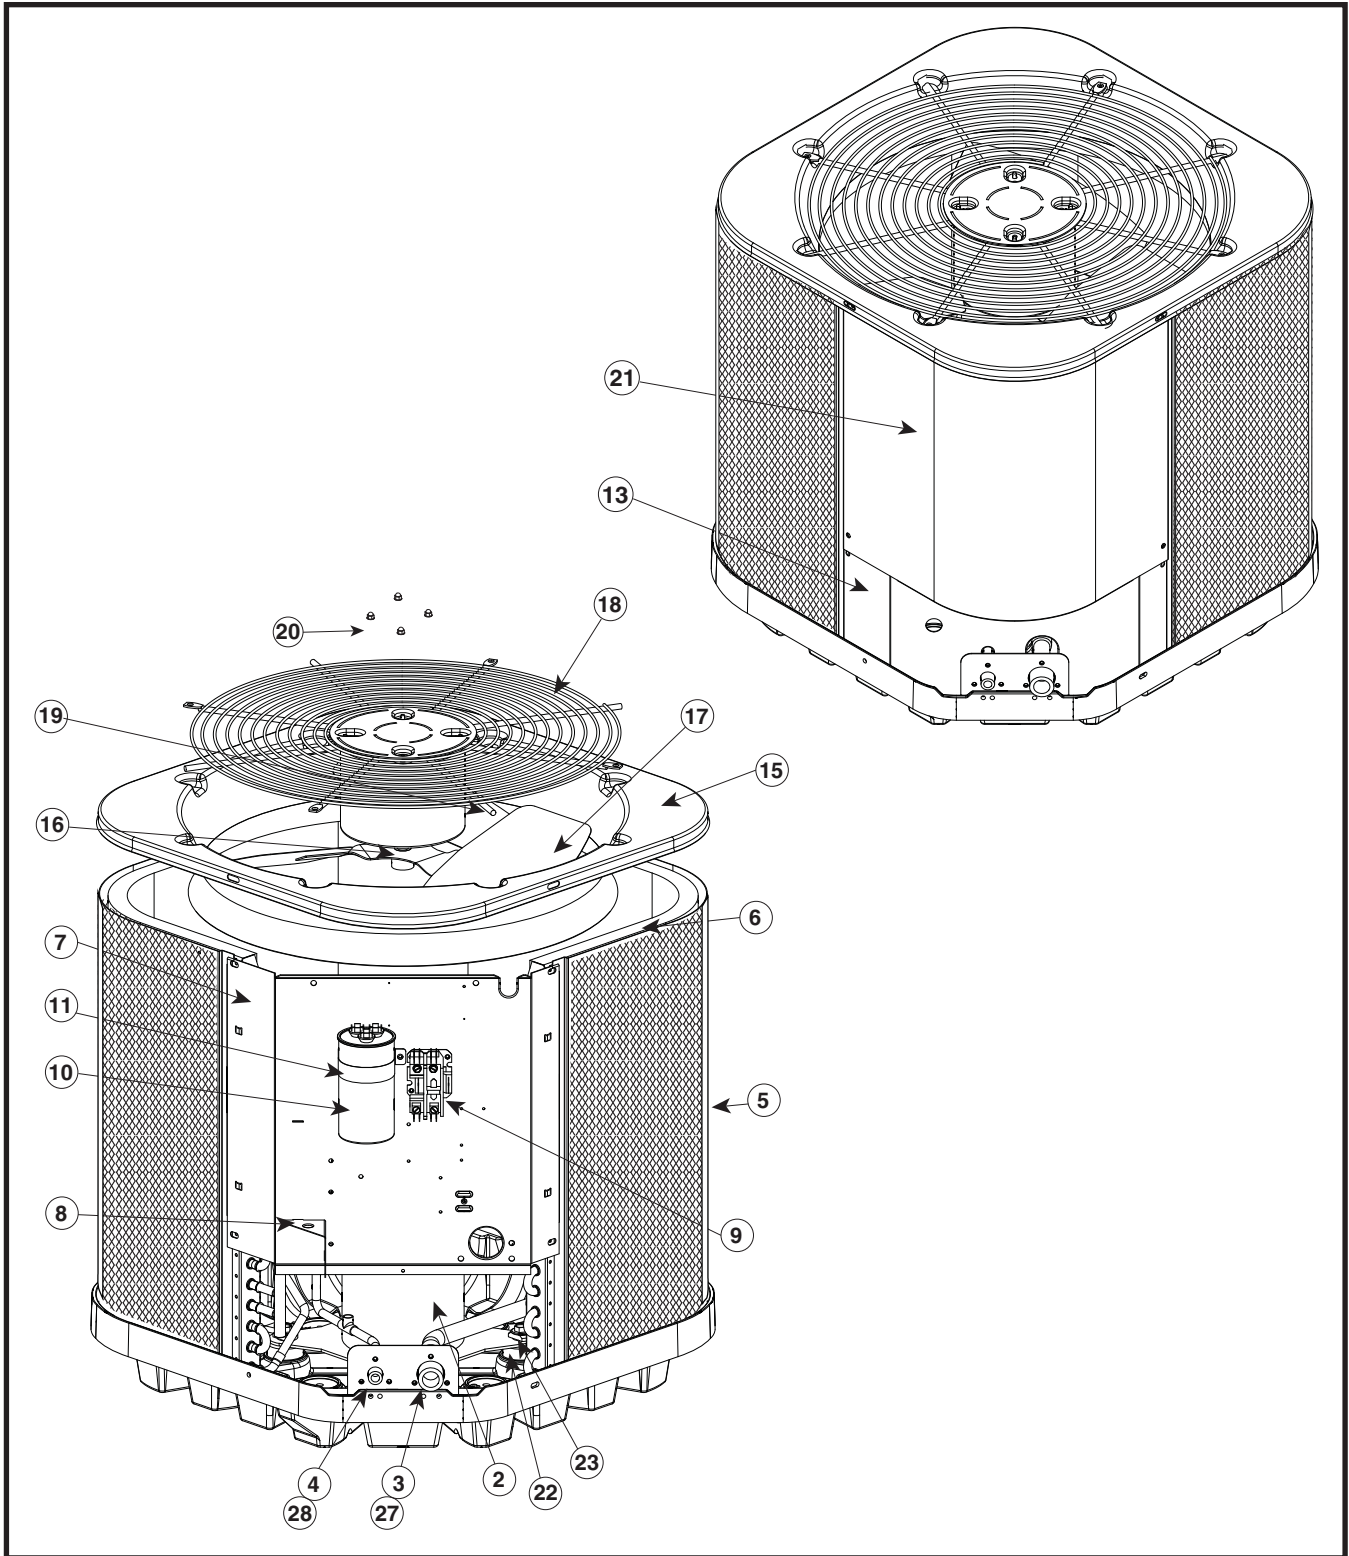

REPLACEMENT PARTS LIST

Manufactured Housing Split System Air Conditioner

MS4QD-KA/KB Series

13 SEER Models

MS4QD-KA/KB Series Manufactured Housing Split System Air Conditioner

ITEM	DESCRIPTION	018KA/KB	024KB	030KB	036KB	042KA/KB	048KA/KB	060KA/KB
2	Compressor	918867	919606	918869	918870	918871	918872	918873
3	Refrigerant Valve (Large)	664478	664478	664478	664478	664479	664479	664479
4	Refrigerant Valve (Small)	664477	664477	664477	664477	664477	664477	664477
5	Corner Post - KA	2A7041	-	-	-	2A7043	2A7043	2A7046
	Corner Post - KB	2A7041	2A7041	2A7042	2A7042	2A7042	2A7042	2A7043
6	Outdoor Coil (Formed) - KA	276361R	-	-	-	274521R	274521R	275283R
	Outdoor Coil (Formed) - KB	2A0001R	2A0001R	2A0003R	2A0003R	2B5231R	2B5231R	2B5232R
7	Control Box	277361	277361	277361	277361	277361	277361	277361
8	Low Voltage Divider	258790	258790	258790	258790	258790	258790	258790
9	Contactors	621661	621661	621661	621661	621662	621662	621662
10	Capacitor	621969	620763	620763	621153	621153	621944	621717
11	Capacitor strap	258781	258781	258781	258780	258780	258780	258780
13	Access Panel - KA	274011	-	-	-	274013	274013	274016
	Access Panel - KB	274011	274011	274012	274012	274012	274012	274013
14	Snap Bushing (not shown)	631323	631323	631323	631323	631323	631323	631323
15	Top Pan	496161	496161	496161	496161	496162	496162	496162
16	Fan Motor	621952	621919	621919	621917	621990	621990	621990
17	Fan Blade	667315	667261	667261	667318	667383	667383	667383
18	Fan Grille	669334	669334	669334	669234	669335	669335	669335
19	Motor wire conduit	664292	664292	664292	664292	664290	664290	664290
20	Nut, Double thick	606261	606261	606261	606261	606261	606261	606261
21	Control Box Cover	276921	276921	276921	276921	276921	276921	276921
22	Grommet, Compressor	668530	668530	668530	668530	668530	668530	668530
23	Bolt, Compressor	600426	600426	600426	600426	600426	600426	600426
24	High Press Switch (not shown)	632473	632473	632473	632473	632473	632473	632473
25	Filter Drier (not shown)	669753	669753	669753	669753	669753	669753	669753
26	Compressor molded plug	634658	634658	634658	634659	634659	634660	634660
27	Flange, Coupling Mount(large)	663011	663011	663011	663011	663011	663011	663011
28	Flange, Coupling Mount(small)	663012	663012	663012	663012	663012	663012	663012
29	Repl. Hail Guard Kit (not shown)	917206	917206	917206	917206	917206	917206	917206