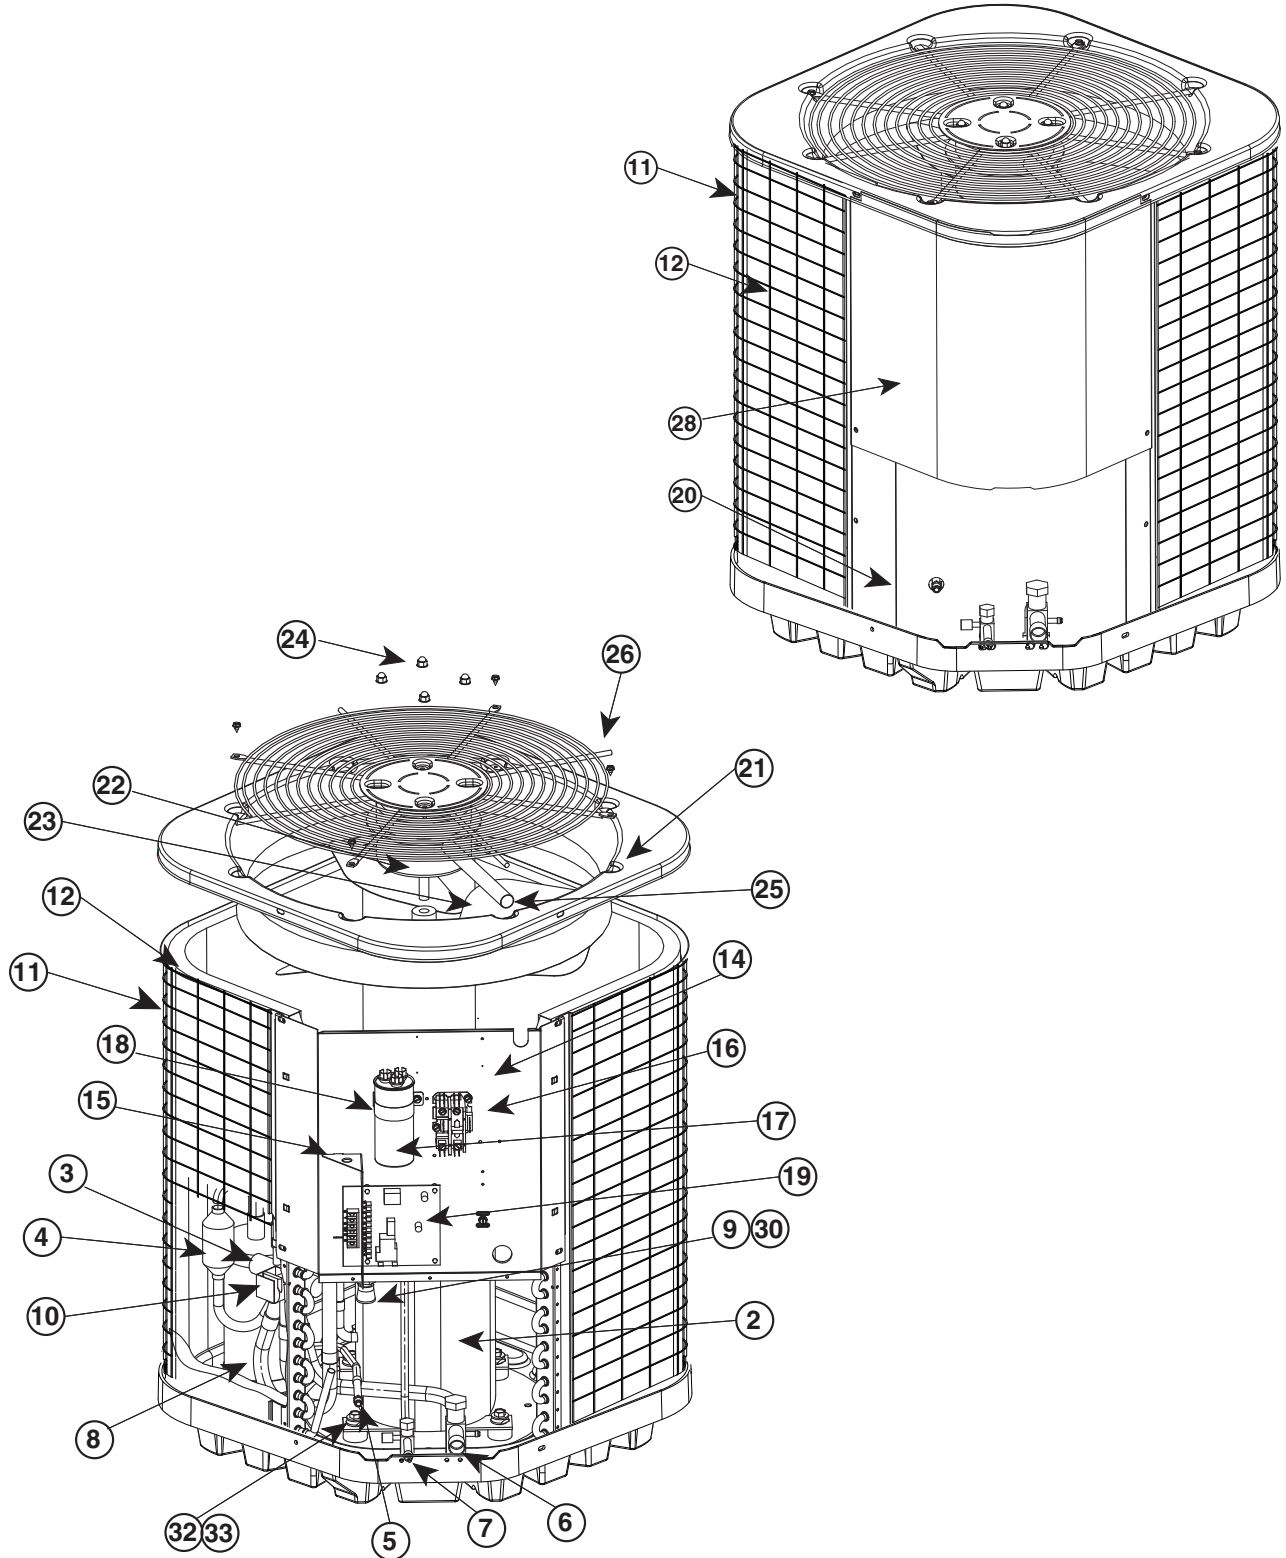

# REPLACEMENT PARTS LIST

**NT5BD Series**  
 13 SEER Residential  
 Split System Heat Pump

**NT5BD Series  
13 SEER Residential  
Split System Heat Pump**

ITEM	DESCRIPTION	018K	024K	030K	036K	042K	048K	060K
2	Compressor	919631	919289	919395	919635	919637	919639	919641
3	Reversing Valve	669464	669464	669465	669466	669466	669466	669466
4	Muffler	669546	669546	669546	669546	669546	669546	669546
5	Service Valve	663621	663621	663621	663621	663621	663621	663621
6	Refrigerant Valve (Large)	664276	664276	664276	663923	663923	663923	663923
7	Refrigerant Valve (Small)	663862	663862	663862	663862	663862	663862	663862
8	Accumulator	668853	668853	668853	668794	668854	668854	668854
9	Distributor	663578	663578	663579	663581	663581	663582	663584
10	Coil, Reversing Valve	669470	669470	669470	669470	669470	669470	669470
11	Coil Guard (Formed)	2A1071R	2A1071R	2A1074R	2A1075R	2A1074R	2A1075R	2A1075R
12	Condenser Coil (Formed)	2A6690R	2A6690R	499533R	499534R	499538R	917364	499536R
13	Defrost Sensor (Not Shown)	626491	626491	626491	626491	626491	626491	626491
14	Control Box	277361	277361	277361	277361	277361	277361	277361
15	Low Volatage Divider	258791	258791	258791	258791	258791	258791	258791
16	Contactora	621661	621661	621661	621661	621661	621662	621665
17	Capacitor, Dual	01-0082	01-0082	01-0084	01-0085	01-0086	01-0276	01-0279
18	Capacitor Strap	258781	258781	258781	258781	258780	258780	258780
19	Repl Defrost Control	917178A	917178A	917178A	917178A	917178A	917178A	917178A
20	Access Panel	274012	274012	274015	274016	274015	274016	274016
21	Top Pan	496162	496162	496162	496162	496162	496162	496162
22	Condenser Motor	622171	622171	622080	622080	622080	622066	622066
23	Fan Blade	667357	667357	667316	667359	667359	667316	667316
24	Nut, Flange	606261	606261	606261	606261	606261	606261	606261
25	Wire Conduit	664290	664290	664290	664290	664290	664290	664290
26	Grille, Fan	669335	669335	669335	669335	669335	669335	669335
28	Cover, Control Box	276921	276921	276921	276921	276921	276921	276921
29	Liquid Line Solenoid Kit (Not Shown)	917357	917357	917357	917357	917357	917357	917357
30	Swivel Connector	664194	664194	664194	664194	664194	664194	664194
31	Restrictor (Not Shown)	664041	664047	664049	664057	664055	664065	664067
32	Grommet, Compressor	668530	668396	668396	668530	668530	668530	668530
33	Bolt, Compressor (metal)	600400	600400	600400	600400	600400	600400	600400
	Bolt, Compressor (composite)	600426	600426	600426	600426	600426	600426	600426
34	Compressor Plug (Not Shown)	634658	634658	634659	634660	634660	634660	634660
35	Tee, Copper (Not Shown)	662226	662226	662226	662226	662226	662226	662226
36	Outdoor Thermostat (Not Shown)	626520	626520	626520	626520	626520	626520	626520
37	Crankcase Heater (Not Shown)	632410	632410	632410	632410	632410	632410	632410
38	Core, Charging Port (Not Shown)	662103	662103	662103	662103	662103	662103	662103
39	Set of Wires (Not Shown)	274729	274729	274729	274729	274729	274729	274729
40	Repl. Hail Guard Kit (Not Shown)	917206	917206	917206	917206	917206	917206	917206
41	Low Pressure Switch (Not Shown)	632393	632393	632393	632393	632393	632393	632393