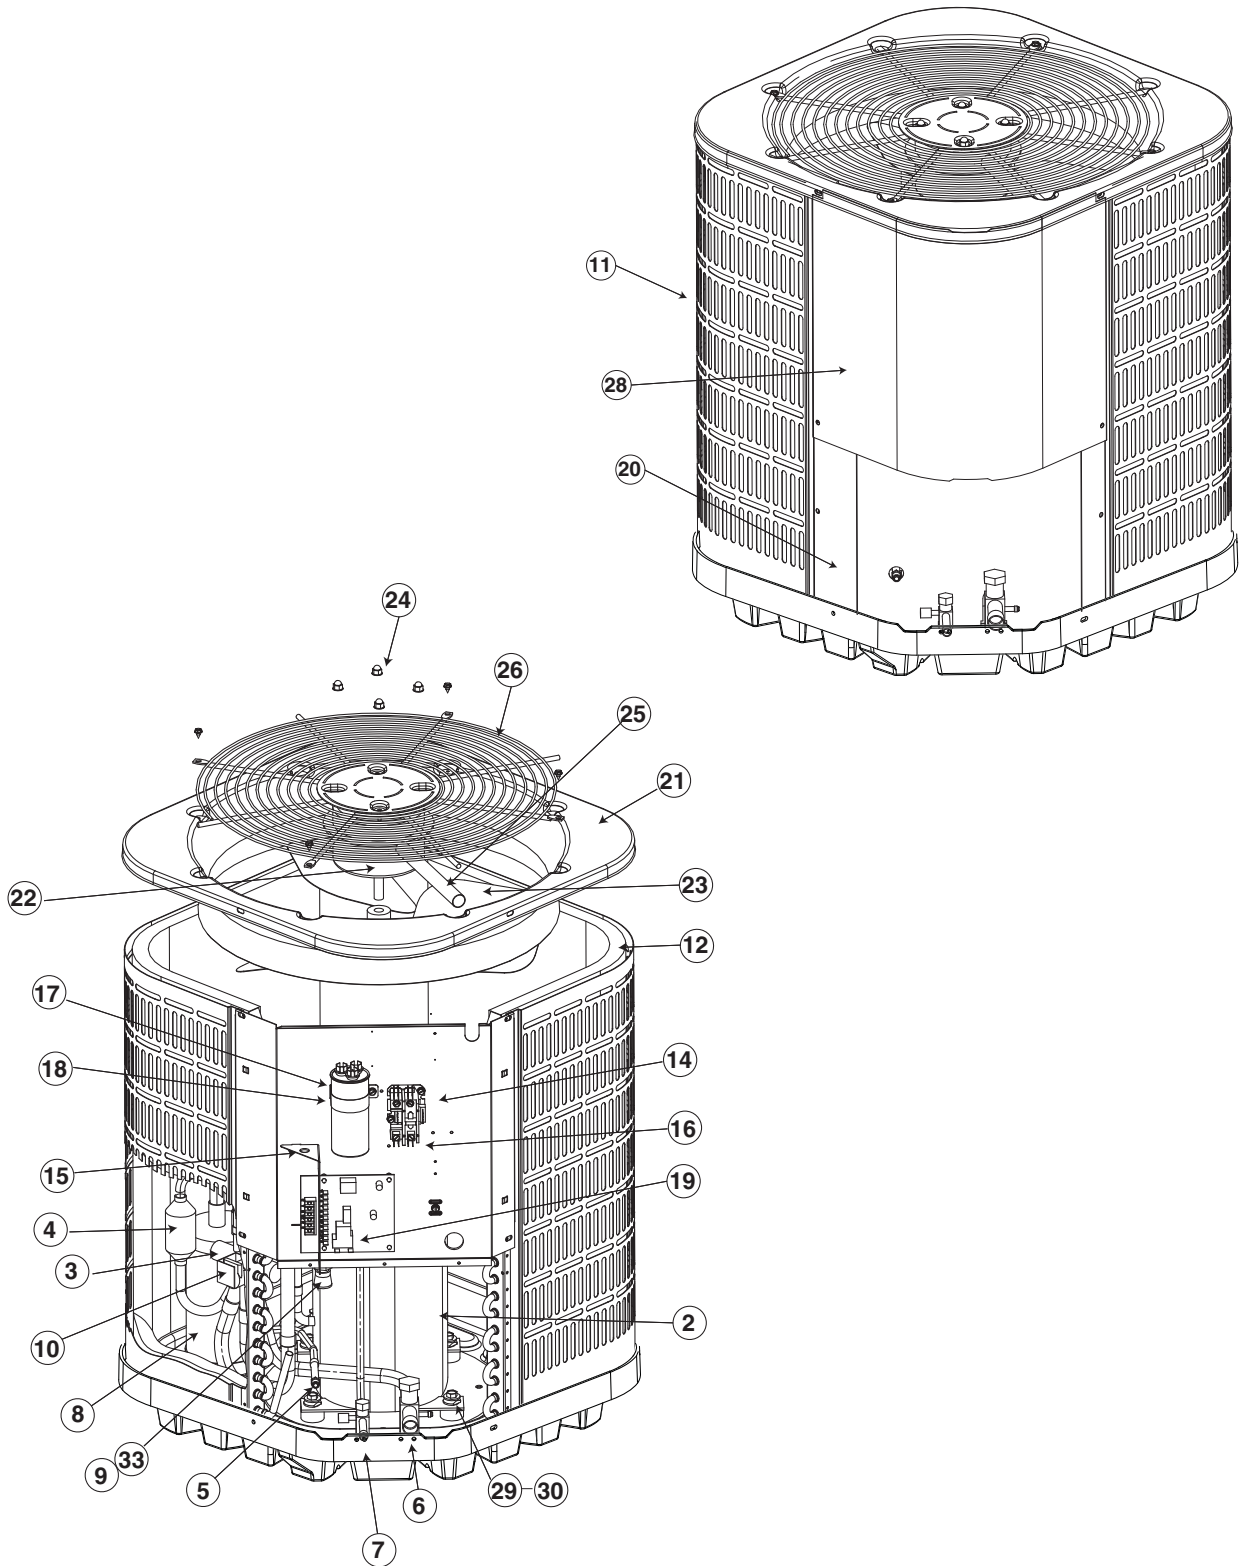

REPLACEMENT PARTS LIST

DT4BE Series
 14 SEER Residential
 Split System Heat Pump

DT4BE Series 14 SEER Residential Split System Heat Pump

ITEM	DESCRIPTION	018K	024K	030K	036K	042K	048K	060K
2	Compressor	918867	918868	919708	918874	918871	919607	918873
3	Reversing Valve	669465	669465	669465	669466	669466	669466	669466
4	Muffler	669571	669571	669571	669571	669571	669571	669571
5	Service Valve	663621	663621	663621	663621	663621	663621	663621
6	Refrigerant Valve (Large)	663992	663992	663992	663992	663963	663963	663963
7	Refrigerant Valve (Small)	663952	663952	663952	663952	663952	663952	663952
8	Accumulator	668853	668853	668853	668794	668854	668854	668854
9	Distributor Assembly (not shown)	663581	663581	663581	663581	663582	663582	663582
10	Reversing Valve Coil Assembly	669470	669470	669470	669470	669470	669470	669470
11	Coil Guard (Formed)	275696R	275696R	275696R	275696R	275696R	275696R	275696R
12	Outdoor Coil (Formed)	499534R	499534R	499534R	499534R	917364	917364	917364
13	Defrost Sensor (not shown)	626491	626491	626491	626491	626491	626491	626491
14	Control Box	277361	277361	277361	277361	277361	277361	277361
15	Low Voltage Divider	258791	258791	258791	258791	258791	258791	258791
16	Contactora	621661	621661	621661	621661	621661	621662	621662
17	Capacitor	620777	620762	620763	621635	621153	621153	621717
18	Capacitor strap	258781	258781	258781	258781	258780	258780	258780
19	Defrost Control Board	917178A	917178A	917178A	917178A	917178A	917178A	917178A
20	Access Panel	274016	274016	274016	274016	274016	274016	274016
21	Top Pan	496162	496162	496162	496162	496162	496162	496162
22	Fan Motor	622288	622288	622288	622288	622288	622026	622026
23	Fan Blade	667316	667316	667316	667316	667316	667316	667316
24	Nut, Double thick	606260	606260	606260	606260	606260	606260	606260
25	Motor wire conduit	664162	664162	664162	664162	664162	664162	664162
26	Fan Grille	669202	669202	669202	669202	669488	669488	669202
28	Control Box Cover	276921	276921	276921	276921	276921	276921	276921
29	Grommet, Compressor	668530	668530	668530	668530	668530	668530	668530
30	Bolt, Compressor (metal)	600400	600400	600400	600400	600400	600400	600400
	Bolt, Compressor (composite)	600426	600426	600426	600426	600426	600426	600426
31	High Press Switch (not shown)	632473	632473	632473	632473	632473	632473	632473
32	Filter Drier Biflow (not shown)	669373	669373	669373	669373	669373	669373	669373
33	Connector, Swivel	664194	664194	664194	664194	664194	664194	664194
34	Restrictor outdoor (not shown)	664037	664041	664041	664055	664055	664062	664067
35	Charge compensator (not shown)	-	-	-	-	669422	669422	669422
36	Compressor crankcase heater (not shown)	632410	632410	632410	632410	632410	632410	632410
37	Compressor molded plug (not shown)	634658	634658	634658	634659	634659	634660	634660
38	Relay,Blower delay (not shown)	624636	624636	624636	624636	624636	624636	624636
40	Low Press Switch (not shown)	632393	632393	632393	632393	632393	632393	632393