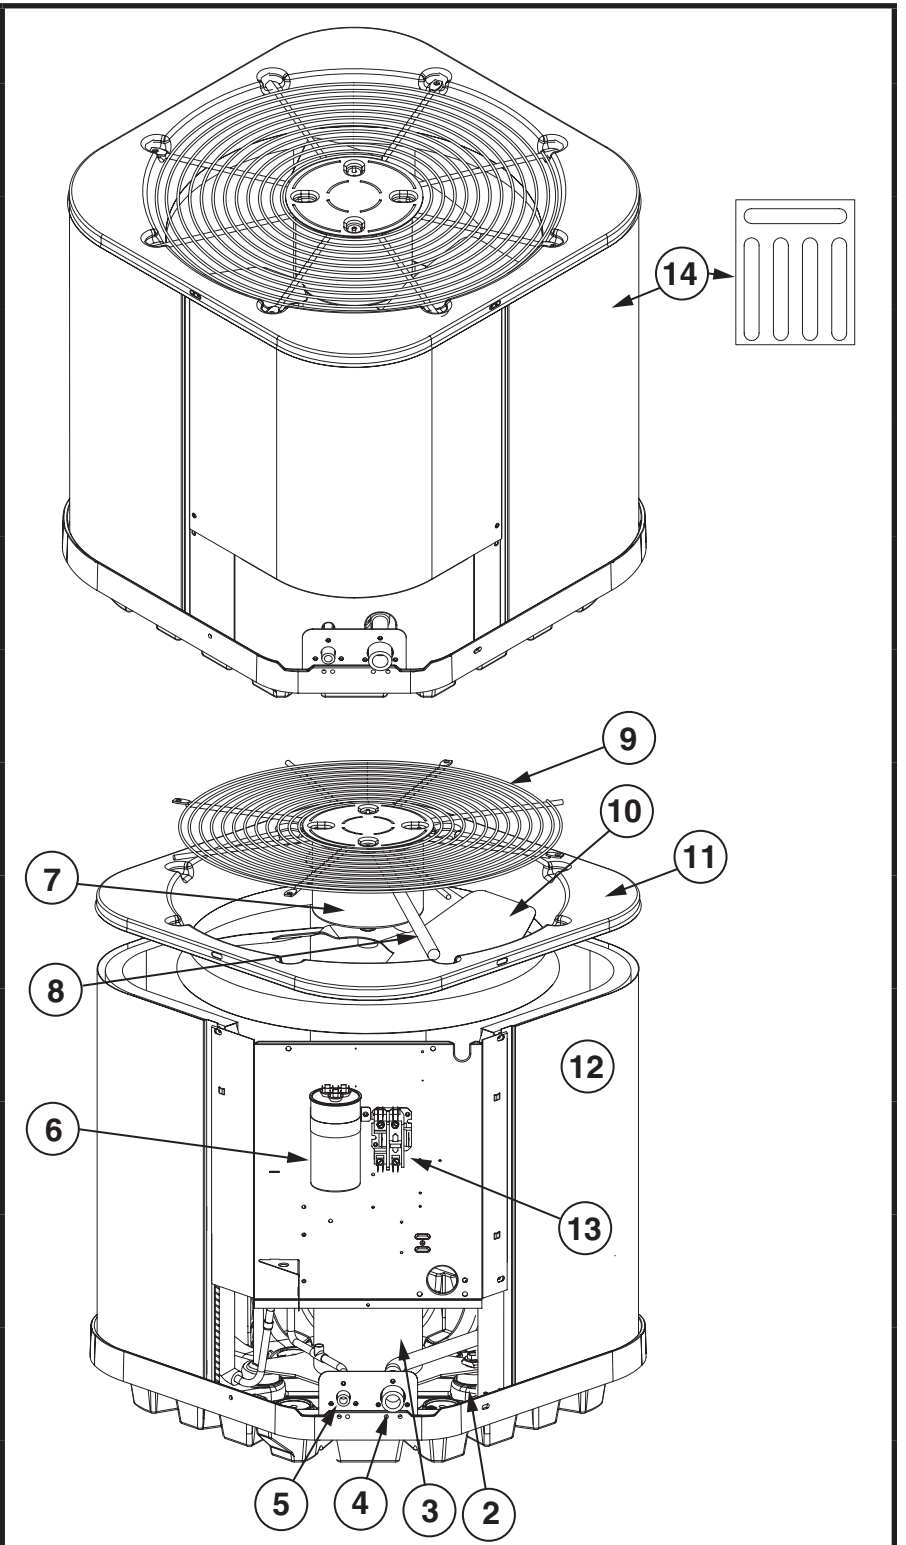

REPLACEMENT PARTS LIST

RESIDENTIAL SPLIT SYSTEM AIR CONDITIONER

DS4BD-KB SERIES

13 SEER MODELS

ITEM #	COMPONENT
2	COMPRESSOR GROMMET
3	COMPRESSOR
4	REFRIGERANT VALVE (LG)
5	REFRIGERANT VALVE (SM)
6	CONTROL BOX
7	OUTDOOR FAN MOTOR
8	MOTOR WIRE CONDUIT
9	OUTDOOR FAN GRILLE
10	OUTDOOR FAN BLADE
11	TOP PAN
12	OUTDOOR COIL
13	CONTACTOR
14	OUTDOOR COIL GUARD

DS4BD-KB SERIES RESIDENTIAL SPLIT SYSTEM AIR CONDITIONER

DESCRIPTION	018KB	024KB	030KB	036KB	042KB	048KB	060KB
	921083D	920601D	920602D	920603D	921084D	921085D	921086D
Capacitor	01-0262	01-0084	01-0084	01-0271	01-0273	01-0278	01-0278
Coil Guard (Formed)	275681R	275681R	275682R	275682R	—	—	275693R
Compressor	921421	921423	921425	921427	1017098R	921466	921467
Compressor Molded Plug	634660R	634660R	634660R	634660R	634660R	634660R	634660R
Contactors	624712	624712	624712	624712	624712	624713	624714
Fan Blade	667392R	667261R	667261R	667396	667383	667383	667383
Fan Grille	669334R	669334R	669334R	669334R	669335R	669335R	669335R
Fan Motor	621952	621919	621919	621917	622066	622066	622066
Filter Drier	669764	669764	669764	669764	669764	669764	669764
Grommet, Compressor	668530	668530	668530	668530	668530	668530	668530
High Press Switch (Not Shown)	632473R	632473R	632473R	632473R	632473R	632473R	632473R
Motor Wire Conduit	664292	664292	664292	664292	664290	664290	664290
Nut, Double Thick	606261R	606261R	606261R	606261R	606261R	606261R	606261R
Outdoor Coil (Formed)	1009902R	1009902R	1009900R	1009900R	1009903R	1009903R	2B5232R
Refrigerant Valve (Large)	663864R	663864R	663864R	663864R	663865R	663865R	663865R
Refrigerant Valve (Small)	663862R	663862R	663862R	663862R	663862R	663862R	663862R
Snap Bushing	631323	631323	631323	631323	631323	631323	631323
Top Pan	496161	496161	496161	496161	496162R	496162R	496162R