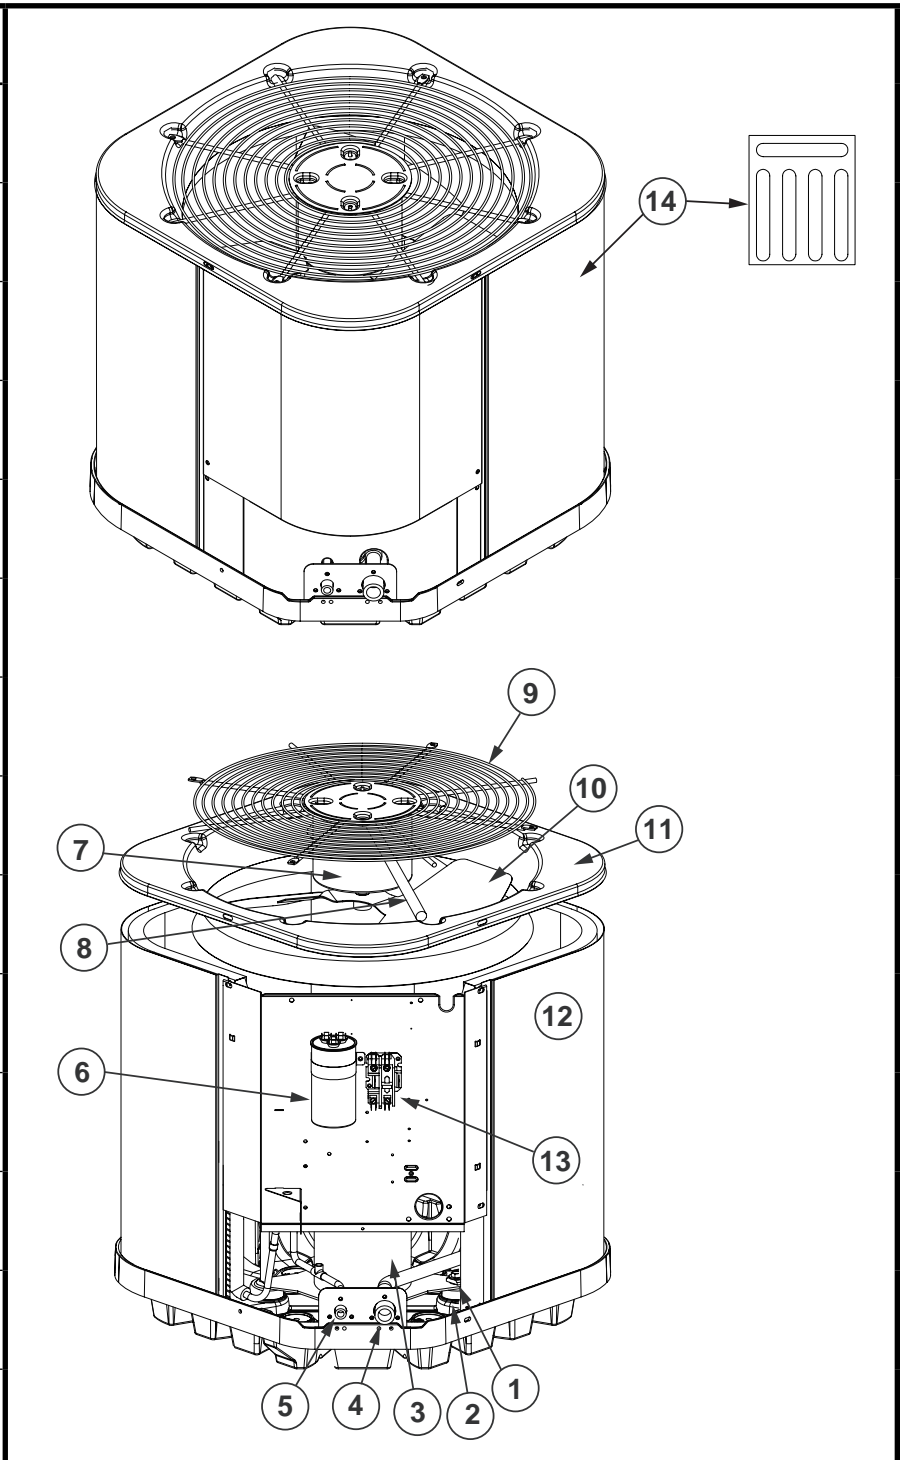

REPLACEMENT PARTS LIST

RESIDENTIAL SPLIT SYSTEM AIR CONDITIONER

DS4BD-KB SERIES

13 SEER MODELS

ITEM #	COMPONENT
1	COMPRESSOR BOLT
2	COMPRESSOR GROMMET
3	COMPRESSOR
4	REFRIGERANT VALVE (LG)
5	REFRIGERANT VALVE (SM)
6	CONTROL BOX
7	OUTDOOR FAN MOTOR
8	MOTOR WIRE CONDUIT
9	OUTDOOR FAN GRILLE
10	OUTDOOR FAN BLADE
11	TOP PAN
12	OUTDOOR COIL
13	CONTACTOR
14	OUTDOOR COIL GUARD

DS4BD-KB SERIES RESIDENTIAL SPLIT SYSTEM AIR CONDITIONER

DESCRIPTION	018KB	024KB	030KB	036KB	042KB	048KB	060KB
	921083D	920601D	920602D	920603D	921084D	921085D	921086D
BOLT COMPRESSOR	600426	600426	600426	600426	600426	600426	600426
CAPACITOR	01-0262	01-0084	01-0084	01-0271	01-0273	01-0278	01-0278
GOIL GUARD (FORMED)	275681R	275681R	275682R	275682R	275692R	275692R	275693R
COMPRESSOR	921421	921423	921425	921427	921463	921466	921467
COMPRESSOR MOLDED PLUG	634660R	634660R	634660R	634660R	634660R	634660R	634660R
CONTACTOR	624712	624712	624712	624712	624712	624713	624714
FAN BLADE	667392R	667261R	667261R	667396	667383	667383	667383
FAN GRILLE	669334R	669334R	669334R	669334R	669335R	669335R	669335R
FAN MOTOR	621952	621919	621919	621917	622066	622066	622066
FILTER DRIER	669764	669764	669764	669764	669764	669764	669764
GROMMET, COMPRESSOR	668530	668530	668530	668530	668530	668530	668530
HIGH PRESS SWITCH (NOT SHOWN)	632473R	632473R	632473R	632473R	632473R	632473R	632473R
MOTOR WIRE CONDUIT	664292	664292	664292	664292	664290	664290	664290
NUT, DOUBLE THICK	606261R	606261R	606261R	606261R	606261R	606261R	606261R
OUTDOOR COIL (FORMED)	2B6831R	2B6831R	2A9972R	2A9972R	2B5231R	2B5231R	2B5232R
REFRIGERANT VALVE (LARGE)	663864R	663864R	663864R	663864R	663865R	663865R	663865R
REFRIGERANT VALVE (SMALL)	663862R	663862R	663862R	663862R	663862R	663862R	663862R
SNAP BUSHING	631323	631323	631323	631323	631323	631323	631323
TOP PAN	496161	496161	496161	496161	496162R	496162R	496162R