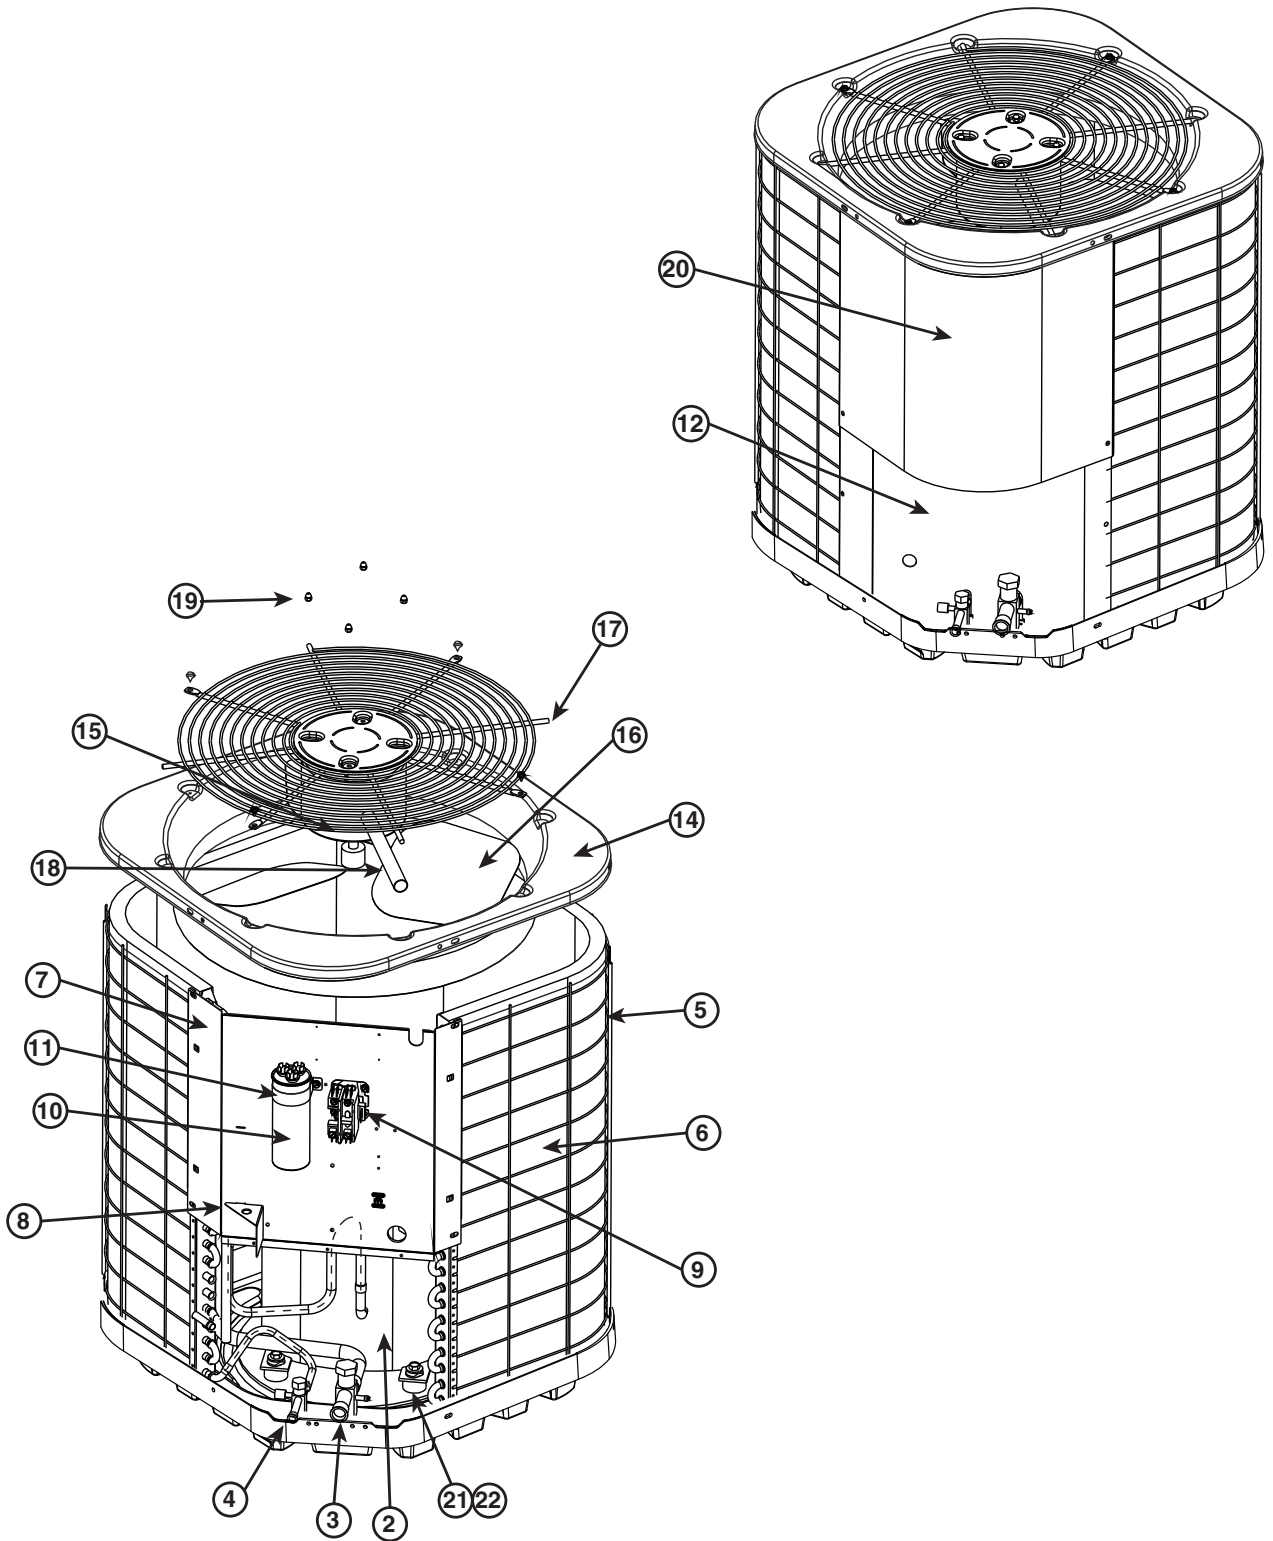

# REPLACEMENT PARTS LIST

## S4BD-KA Series 13 SEER Residential Split System Air Conditioner

**S4BD-KA Series  
13 SEER Residential  
Split System Air Conditioner**

ITEM	DESCRIPTION	018KA	024KA	030KA	036KA	042KA	048KA	060KA
2	Compressor	918867	919606	918869	918874	918871	918872	918873
3	Refrigerant Valve (Large)	663992	663992	663992	663992	663963	663963	663963
4	Refrigerant Valve (Small)	664255	664255	664255	664255	664255	664255	664255
5	Coil Guard (Formed)	D09291	D09294	D09296	D09296	D09295	D09295	D09401
6	Outdoor Coil (Formed)	276361R	275273R	275274R	275274R	274521R	274521R	275283R
7	Control Box	277361	277361	277361	277361	277361	277361	277361
8	Low Voltage Divider	258790	258790	258790	258790	258790	258790	258790
9	Contactora	621661	621661	621661	621661	621662	621662	621662
10	Capacitor	621969	620763	620763	621153	621153	621944	621717
11	Capacitor strap	258781	258781	258781	258780	258780	258780	258780
13	Access Panel	274011	274013	274014	274014	274013	274013	274016
14	Snap Bushing (not shown)	631323	631323	631323	631323	631323	631323	631323
15	Top Pan	496161	496161	496161	496161	496162	496162	496162
16	Fan Motor	621952	621919	621919	621917	621990	621990	621990
17	Fan Blade	667315	667261	667261	667318	667316	667316	667316
18	Fan Grille	669201	669201	669201	669201	669202	669202	669202
19	Motor wire conduit	664158	664158	664158	664158	664162	664162	664162
20	Nut, Double thick	606260	606260	606260	606260	606260	606260	606260
21	Control Box Cover	276921	276921	276921	276921	276921	276921	276921
22	Grommet, Compressor	668530	668530	668530	668530	668530	668530	668530
23	Bolt, Compressor (metal)	600400	600400	600400	600400	600400	600400	600400
	Bolt, Compressor (composite)	600426	600426	600426	600426	600426	600426	600426
24	High Press Switch (not shown)	632473	632473	632473	632473	632473	632473	632473
25	Filter Drier (not shown)	669378	669378	669378	669378	669378	669378	669378
26	Compressor molded plug	634658	634658	634658	634659	634659	634660	634660