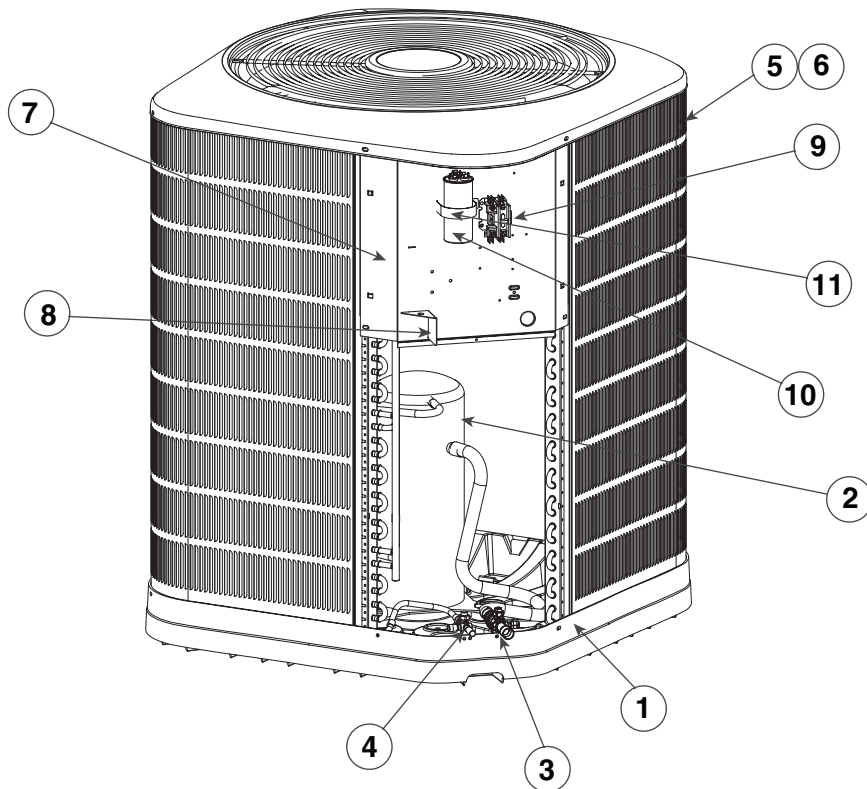

**REPLACEMENT PARTS LIST**

**SA2BD-KA Series**  
13 SEER Residential  
Split System Air Conditioner

**SA2BD-KA Series  
13 SEER Residential  
Split System Air Conditioner**

ITEM	DESCRIPTION	018KA	024KA	030KA	036KA	042KA	048KA	060KA
1	Bottom Pan	669484	669484	669484	669484	669485	669485	669485
2	Compressor	919099	919100	919101	919102	919103	919104	919105
3	Refrigerant Valve (Large)	664276	664276	664276	664276	663923	663923	663923
4	Refrigerant Valve (Small)	663862	663862	663862	663862	663862	663862	663862
5	Coil Guard (Formed)	277521SR	277522SR	277524SR	277524SR	277533SR	277533SR	277536SR
6	Outdoor Coil (Formed)	276361R	498206R	275274R	275274R	274521R	274521R	275288R
7	Control Box	277361	277361	277361	277361	277361	277361	277361
8	Low Voltage Divider	258790	258790	258790	258790	258790	258790	258790
9	Contacto	621661	621661	621661	621661	621661	621662	621665
10	Capacitor	621969	620762	621635	621697	621697	621699	621717
11	Capacitor strap	258781	258781	258781	258780	258780	258780	258780
12	Access Panel	274011S	274012S	274014S	274014S	274013S	274013S	274016S
13	Snap Bushing (not shown)	631670	631670	631670	631670	631670	631670	631670
14	Top Pan	284711	284711	284711	284711	284701	284701	284701
15	Condenser Motor	622140	621919	621919	621917	622066	622066	622066
16	Fan Blade	667343	667345	667345	667354	667319	667319	667319
17	Nut,Acorn	606260	606260	606260	606260	606260	606260	606260
18	Wire Conduit	664158	664158	664158	664158	664162	664162	664162
19	Fan Grille	669487	669487	669487	669487	669486	669486	669486
20	Top Cap	275291BR	275291BR	275291BR	275291BR	275291BR	275291BR	275291BR
21	Control Box Cover	276921S	276921S	276921S	276921S	276921S	276921S	276921S
22	Liquid Line Solenoid Assembly (Field Installed) (not shown)	917357	917357	917357	917357	917357	917357	917357
23	Grommet, Compressor (not shown)	668530	668530	668530	668530	668530	668530	668530
24	Bolt, Compressor (not shown)	600426	600426	600426	600426	600426	600426	600426
25	Close off Plate (not shown)	286521	286521	286521	286521	286521	286521	286521
26	Compressor sound blanket (not shown)	689791	689791	689791	689791	689791	689792	689792
27	Molded Plug (not shown)	634658	634658	634658	634659	634659	634660	634660
28	Low Pressure Switch (not shown)	632393	632393	632393	632393	632393	632393	632393
29	Core, Charging Port (not shown)	662103	662103	662103	662103	662103	662103	663103
30	Fitting Access (not shown)	663812	663812	663812	663812	663812	663812	663812
31	Set of Wires (not shown)	286611	286611	286611	286611	286611	286611	286611