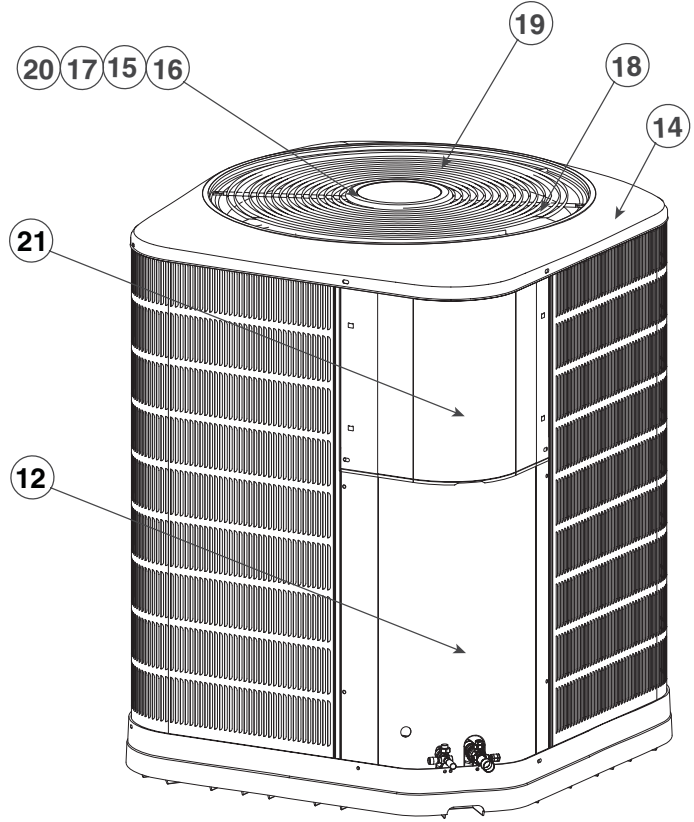

**REPLACEMENT PARTS LIST**

**SA2BD-KA Series**  
13 SEER Residential  
Split System Air Conditioner

**SA2BD-KA Series  
13 SEER Residential  
Split System Air Conditioner**

ITEM	DESCRIPTION	018KA	024KA	030KA	036KA	042KA	048KA	060KA
1	Bottom Pan	669484	669484	669484	669484	669485	669485	669485
2	Compressor	919099	919100	919101	919102	919103	919104	919105
3	Refrigerant Valve (Large)	664276	664276	664276	664276	663923	663923	663923
4	Refrigerant Valve (Small)	663862	663862	663862	663862	663862	663862	663862
5	Coil Guard (Formed)	277521SR	277522SR	277524SR	277524SR	277533SR	277533SR	277536SR
6	Outdoor Coil (Formed)	276361R	498206R	275274R	275274R	274521R	274521R	275288R
7	Control Box	277361	277361	277361	277361	277361	277361	277361
8	Low Voltage Divider	258790	258790	258790	258790	258790	258790	258790
9	Contacto	621661	621661	621661	621661	621661	621662	621665
10	Capacitor	621969	620762	621635	621697	621697	621699	621717
11	Capacitor strap	258781	258781	258781	258780	258780	258780	258780
12	Access Panel	274011S	274012S	274014S	274014S	274013S	274013S	274016S
13	Snap Bushing (not shown)	631670	631670	631670	631670	631670	631670	631670
14	Top Pan	284711	284711	284711	284711	284701	284701	284701
15	Condenser Motor	622140	621919	621919	621917	622066	622066	622066
16	Fan Blade	667343	667345	667345	667354	667319	667319	667319
17	Nut,Acorn	606260	606260	606260	606260	606260	606260	606260
18	Wire Conduit	664158	664158	664158	664158	664162	664162	664162
19	Fan Grille	669487	669487	669487	669487	669486	669486	669486
20	Top Cap	275291BR	275291BR	275291BR	275291BR	275291BR	275291BR	275291BR
21	Control Box Cover	276921S	276921S	276921S	276921S	276921S	276921S	276921S
22	Liquid Line Solenoid Assembly (Field Installed) (not shown)	917357	917357	917357	917357	917357	917357	917357
23	Grommet, Compressor (not shown)	668530	668530	668530	668530	668530	668530	668530
24	Bolt, Compressor (not shown)	600426	600426	600426	600426	600426	600426	600426
25	Close off Plate (not shown)	286521	286521	286521	286521	286521	286521	286521
26	Compressor sound blanket (not shown)	689791	689791	689791	689791	689791	689792	689792
27	Molded Plug (not shown)	634658	634658	634658	634659	634659	634660	634660
28	Low Pressure Switch (not shown)	632393	632393	632393	632393	632393	632393	632393
29	Core, Charging Port (not shown)	662103	662103	662103	662103	662103	662103	663103
30	Fitting Access (not shown)	663812	663812	663812	663812	663812	663812	663812
31	Set of Wires (not shown)	286611	286611	286611	286611	286611	286611	286611