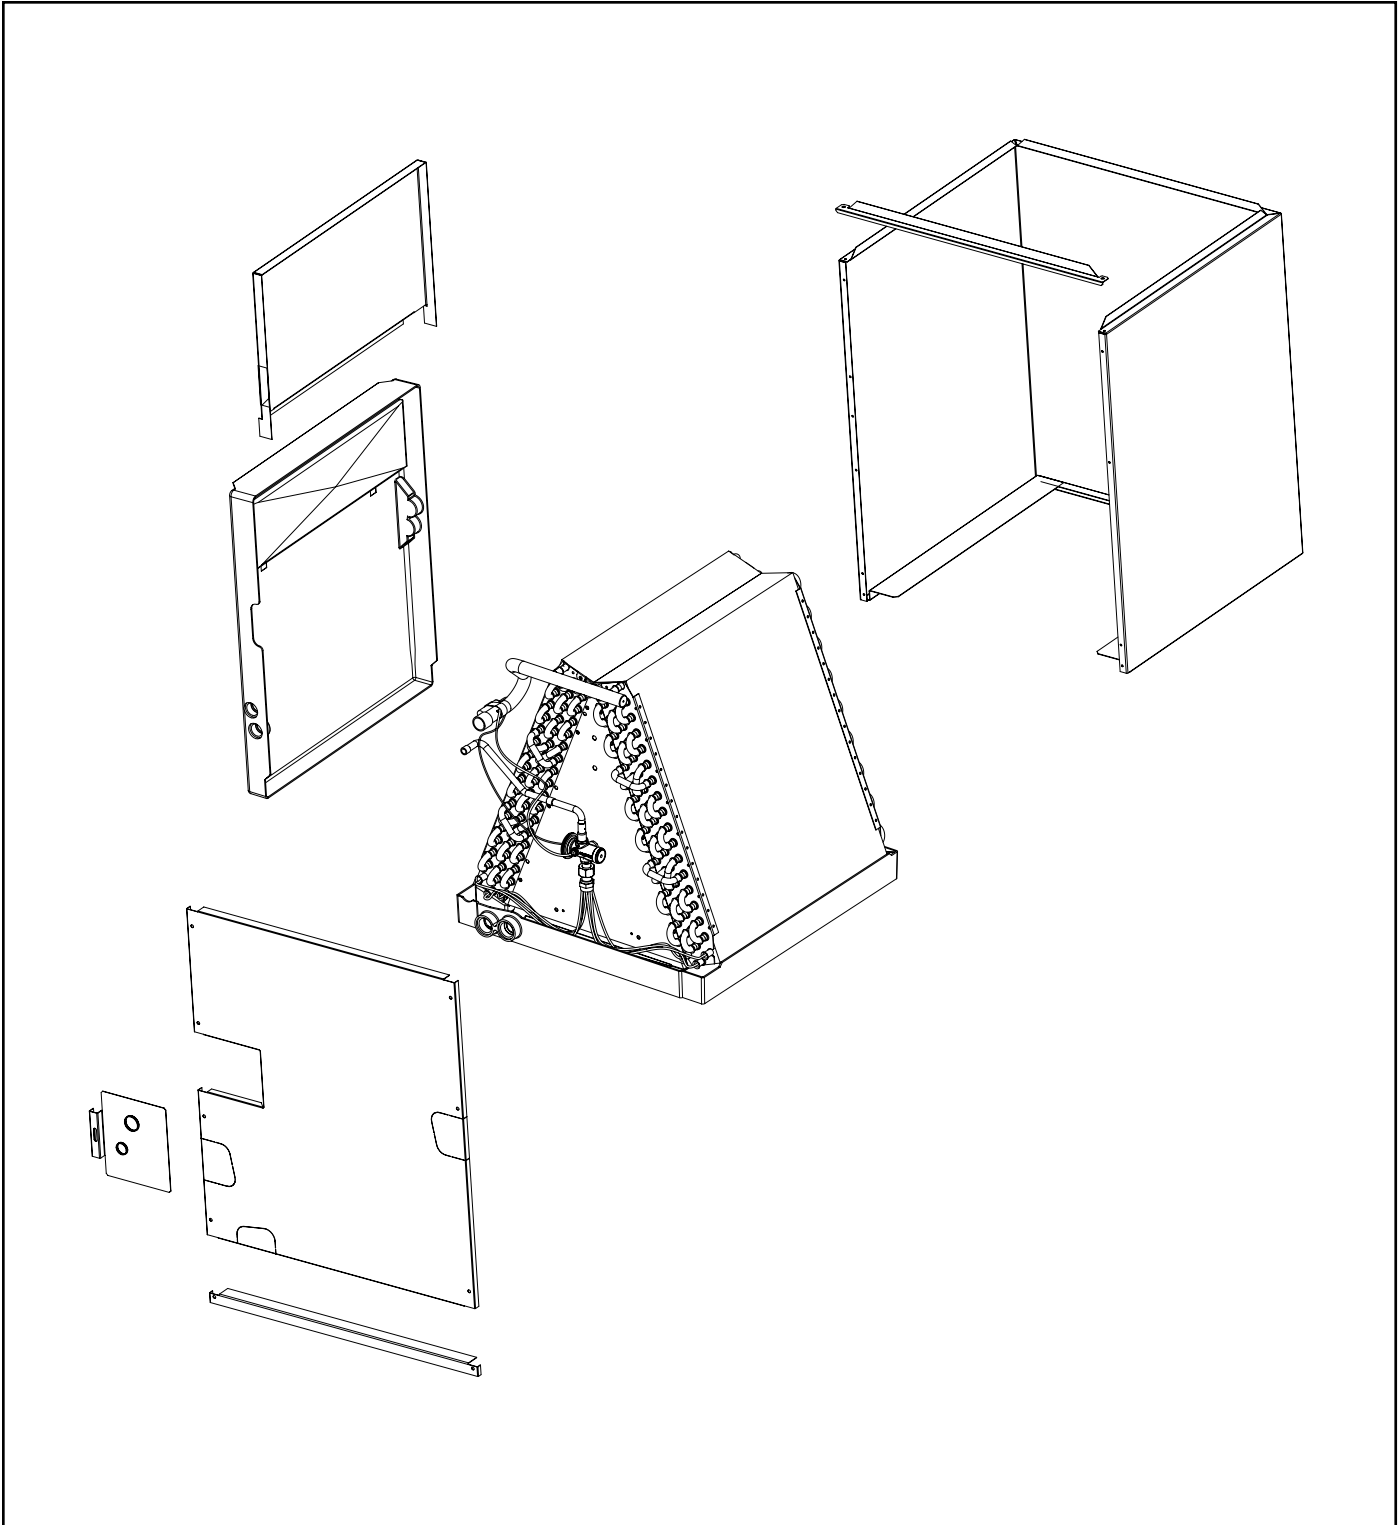

REPLACEMENT PARTS LIST

(*)C5 Series
Cased and Horizontal
Indoor Coils

(*)C5BA Cased Coils

ITEM	DESCRIPTION	024C-A	024C-B	025C-A	025C-B	030C-A	030C-B	036C-B	037C-B	041C-B	042C-B	043C-B	048C-B	048C-C	049C-C	060C-C
1	Complete Coil Assy	919131D	919134D	919132D	919135D	919133D	919136D	919137D	919425D	919496D	919138D	919502D	919139D	919140D	919141D	919142D
2	Drain Pan	669558	669410	669558	669410	669558	669410	669410	669410	669410	669410	669410	669410	669412	669412	669412
3	Distributor Assy	663580	663580	663580	663580	663583	663583	663583	663583	663583	663583	663583	663583	663584	663586	663586
4	Restrictor (1)	664050	664050	664060	664060	664065	664065	664075	664075	664080	664078	664078	664089	664089	664089	664099
5	Swivel Connector	664194	664194	664194	664194	664194	664194	664194	664194	664194	664194	664194	664194	664194	664194	664194
6	Flange, Front	260521	260522	260521	260522	260521	260522	260522	260522	260522	260522	260522	260522	260523	260523	260523
7	Plate, Coil Spacing	280621	280631	280621	280631	280621	280631	280631	286581	280631	286581	286581	286581	286591	286601	286601
8	Plate, Tube Close-off	281971R	281971R	281971R	281971R	281971R	281971R	281971R	281971R	281971R	281971R	281971R	281971R	281971R	281971R	281971R
9	Wrapper	919330	919332	919330	919332	919330	919332	919332	919333	919332	919333	919333	919333	919334	919335	919335
10	Door	281981R	281982R	281981R	281982R	281981R	281982R	281982R	284751R	281982R	284751R	284751R	284751R	286781R	286791R	286791R
11	Cabinet Tie, Bottom	267901	267902	267901	267902	267901	267902	267902	267902	267902	267902	267902	267902	267903	267903	267903
12	Horizontal Drain Pan Kit	919318	919318	919318	919318	919318	919318	919318	919319	919318	919319	919319	919319	919319	919320	919320